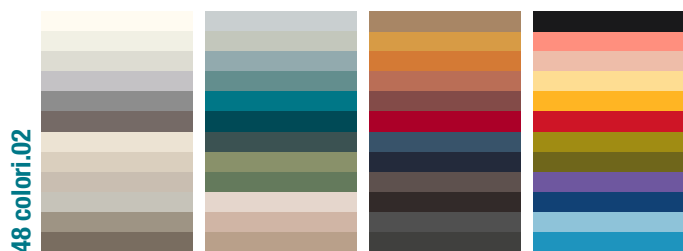

- . mensola in 48 colori.02
- . ottenuta da stampo nelle dimensioni 17 x 54/63 x 12 cm
- . 1 tipologia di installazione, orizzontale

- . shelf in 48 colori.02
- . molded in the dimensions 17 x 54/63 x 12 cm
- . 1 type of installation, horizontal

- . étagère disponible en 48 colori.02
- . moulé aux dimensions 17 x 54/63 x 12 cm
- . 1 type d'installation, horizontale

- . Regalelement in 48 colori.02
- . geformt in den Maßen 17 x 54/63 x 12 cm
- . 1 Montagearte, horizontal

Arock®