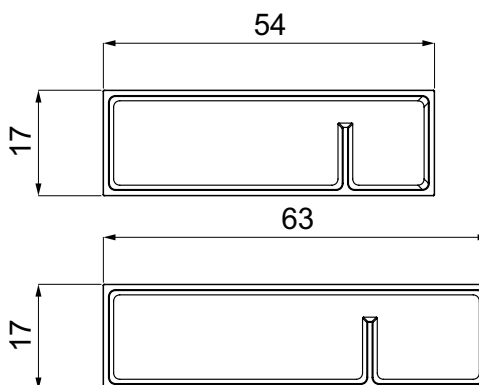

- . mensola in 48 colori.02
- . ottenuta da stampo nelle dimensioni 17 x 54/63 x 12 cm
- . 1 tipologia di installazione, orizzontale

- . shelf in 48 colori.02
- . molded in the dimensions 17 x 54/63 x 12 cm
- . 1 type of installation, horizontal

- . étagère disponible en 48 colori.02
- . moulé aux dimensions 17 x 54/63 x 12 cm
- . 1 type d'installation, horizontale

- . Regalelement in 48 colori.02
- . geformt in den Maßen 17 x 54/63 x 12 cm
- . 1 Montagearte, horizontal

Arock®

- . mensola in Arock® disponibile in 48 colori.02
- . ottenuta da stampo nelle dimensioni 17 x 54/63 x 12 cm
- . 1 tipologia di installazione, orizzontale
- . portasalviette in alluminio anodizzato disponibile in finitura abitat e vogue o in 48 colori.02 laccato OPACO

- . Arock® shelf available in 48 colori.02
- . molded in the dimensions 17 x 54/63 x 12 cm
- . 1 type of installation, horizontal
- . anodized aluminum towel holder available in abitat and vogue finishing or in 48 colori.02 MATT lacquered