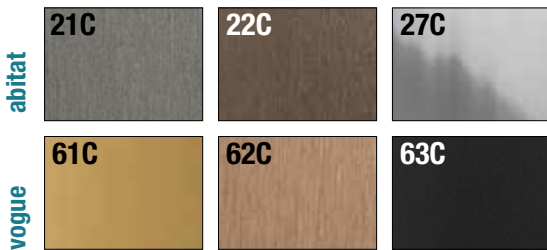

- . mensola in Arock® disponibile in 48 colori.02
- . ottenuta da stampo nelle dimensioni 17 x 54/63 x 12 cm
- . 1 tipologia di installazione, orizzontale
- . portasalviette in alluminio anodizzato disponibile in finitura abitat e vogue o in 48 colori.02 laccato OPACO

- . Arock® shelf available in 48 colori.02
- . molded in the dimensions 17 x 54/63 x 12 cm
- . 1 type of installation, horizontal
- . anodized aluminum towel holder available in abitat and vogue finishing or in 48 colori.02 MATT lacquered

- . étagère Arock® disponible en 48 colori.02
- . moulé aux dimensions 17 x 54/63 x 12 cm
- . 1 type d'installation, horizontale
- . porte-serviettes en aluminium anodisé disponible en finition abitat et vogue ou en 48 colori.02 MAT laqué

- . Arock® Regalelement in 48 colori.02
- . geformt in den Maßen 17 x 54/63 x 12 cm
- . 1 Montagearte, horizontal
- . eloxierte Aluminiumstruktur Handtuchhalter in abitat und vogue Ausführung erhältlich oder in 48 colori.02 MATT Lackiert

abitat / vogue