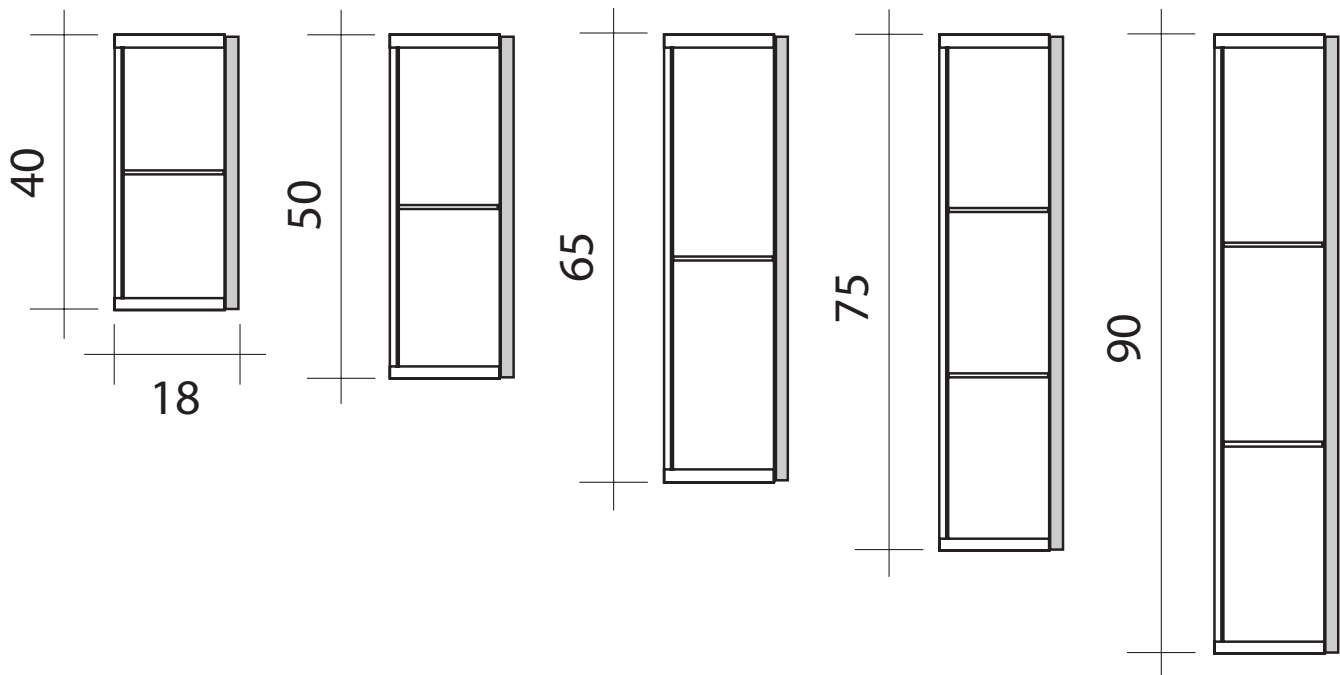

Modularità
Modularity

Modularité
Modularität

pensili
wall units
éléments hauts
Hängeschränke

P 18 cm - programma LEALE

L 30-35-45 cm
1 anta
1 door
1 porte
1 Tür

L 60-70-90 cm
2 ante
2 doors
2 portes
2 Türen