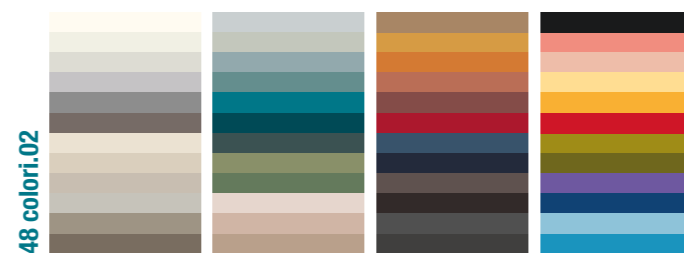

abitat / vogue

Arock® & laccato OPACO
 Arock® & MATT lacquered
 Arock® & laqué MAT
 Arock® & MATT Lackiert

48 colori.02

i colori qui riportati sono da considerarsi indicativi
 the colours can diverge from the reality
 la fidélité des couleurs peut être différent de la réalité
 bitte berücksichtigen Sie unsere Farbfächer zur Farbauswahl