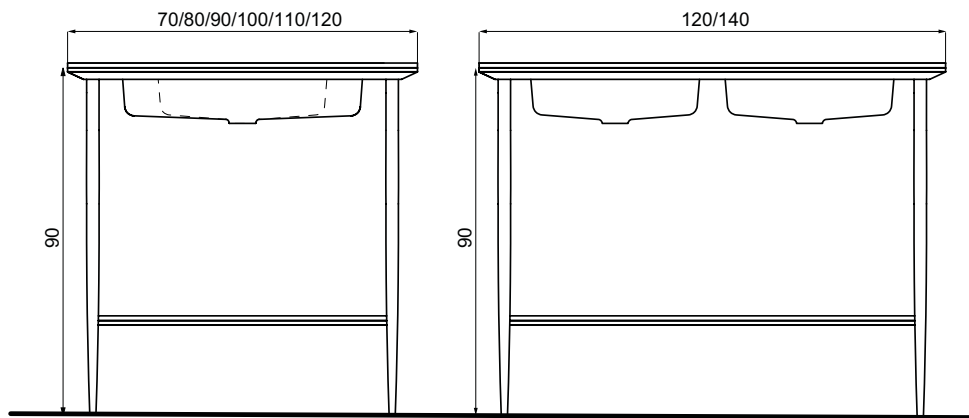

Modularità
Modularity

Modularité
Modularität