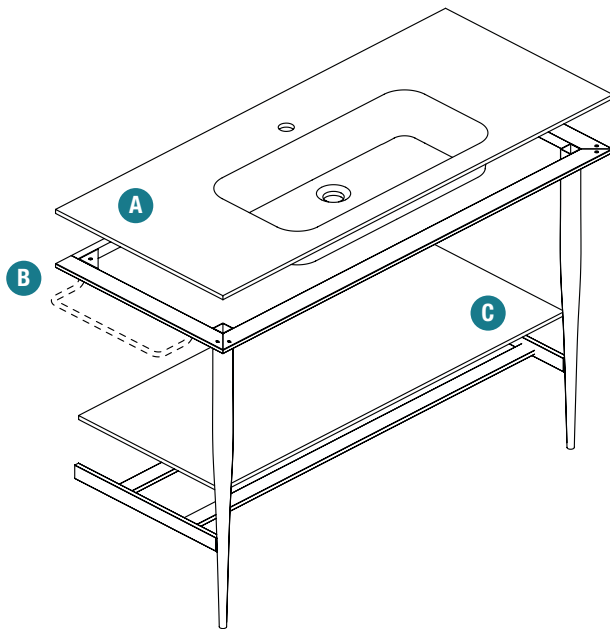

Modularità
Modularity

Modularité
Modularität