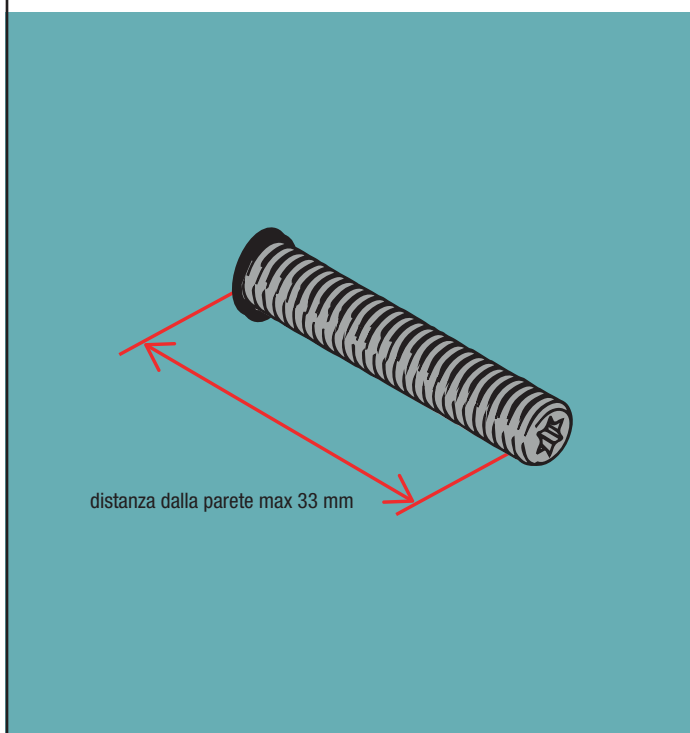

ISTRUZIONI DI MONTAGGIO - PORTASALVIETTE A MURO

ASSEMBLY INSTRUCTIONS - TOWEL RAIL

INSTRUCTIONS DE MONTAGE - PORTE-SERVIETTES À MONTAGE MURAL

MONTAGEANLEITUNG - WAND-HANDTUCHHALTER

TDA®

ISTRUZIONI DI MONTAGGIO - PORTASALVIETTE A MURO

ASSEMBLY INSTRUCTIONS - TOWEL RAIL

INSTRUCTIONS DE MONTAGE - PORTE-SERVIETTES À MONTAGE MURAL

MONTAGEANLEITUNG - WAND-HANDTUCHHALTER

TDA®