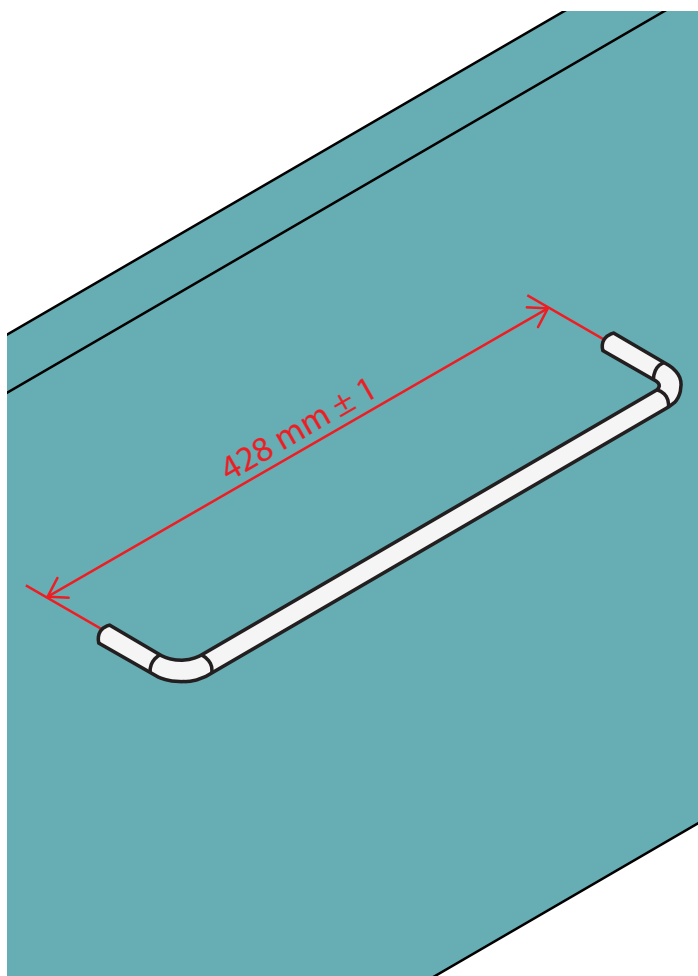

ISTRUZIONI DI MONTAGGIO - PORTASALVIETTE A MURO

ASSEMBLY INSTRUCTIONS - TOWEL RAIL

INSTRUCTIONS DE MONTAGE - PORTE-SERVIETTES À MONTAGE MURAL

MONTAGEANLEITUNG - WAND-HANDTUCHHALTER

TDA®

ISTRUZIONI DI MONTAGGIO - PORTASALVIETTE A MURO

ASSEMBLY INSTRUCTIONS - TOWEL RAIL

INSTRUCTIONS DE MONTAGE - PORTE-SERVIETTES À MONTAGE MURAL

MONTAGEANLEITUNG - WAND-HANDTUCHHALTER

TDA®