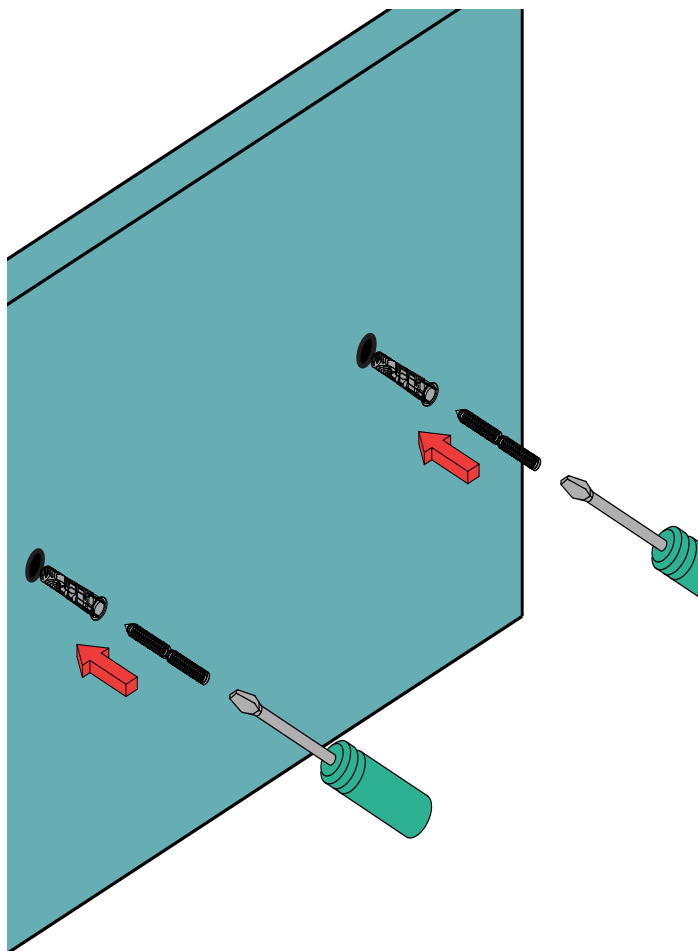

ISTRUZIONI DI MONTAGGIO - PORTASALVIETTE A MURO

ASSEMBLY INSTRUCTIONS - TOWEL RAIL

INSTRUCTIONS DE MONTAGE - PORTE-SERVIETTES À MONTAGE MURAL

MONTAGEANLEITUNG - WAND-HANDTUCHHALTER

TDA®

ISTRUZIONI DI MONTAGGIO - PORTASALVIETTE A MURO

ASSEMBLY INSTRUCTIONS - TOWEL RAIL

INSTRUCTIONS DE MONTAGE - PORTE-SERVIETTES À MONTAGE MURAL

MONTAGEANLEITUNG - WAND-HANDTUCHHALTER

TDA®