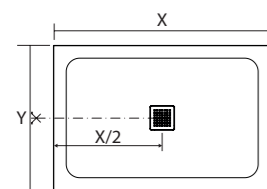

Ambrogio

Piatto doccia senza bordi
Shower tray without rims

incluso
included

disponibile
available

installazioni

in nicchia niche
AM-NO

installations

ad angolo corner
AM-NO

a parete wall
AM-NO

informazioni

Y larghezza piatto doccia\ shower tray width
X lunghezza piatto doccia\ shower tray length

informations

Y x X			Y x X			Y x X		
70 x 90	6	31	80 x 140	12	53	90 x 180	15	74
70 x 100	9	34	80 x 160	12	60	90 x 200	15	81,5
70 x 120	9	40	80 x 180	15	66,5	100 x 100	9	46,5
70 x 140	12	47,5	80 x 200	15	73,5	100 x 120	9	55
70 x 160	12	53,5	90 x 100	9	42,5	100 x 140	12	64,5
70 x 180	15	59,5	90 x 120	9	50	100 x 160	12	72,5
80 x 100	9	38,5	90 x 140	12	59	100 x 180	15	81
80 x 120	9	45	90 x 160	12	66,5			

ordinabile da maggio 021

AM-NO

INSTALLAZIONE IN NICCHIA, AD ANGOLO O A PARETE
NICHE, CORNER OR WALL INSTALLATION

senza bordi - spessore 3 cm

misure sizes	Senza taglio NO cut	STD	OPT
70 x 90	AMN070090		
70 x 100	AMN070100		
70 x 120	AMN070120		
70 x 140	AMN070140		
70 x 160	AMN070160		
70 x 180	AMN070180		
80 x 100	AMN080100		
80 x 120	AMN080120		
80 x 140	AMN080140		
80 x 160	AMN080160		
80 x 180	AMN080180		
80 x 200	AMN080200		
90 x 100	AMN090100		
90 x 120	AMN090120		
90 x 140	AMN090140		
90 x 160	AMN090160		
90 x 180	AMN090180		
90 x 200	AMN090200		
100 x 100	AMN100100		
100 x 120	AMN100120		
100 x 140	AMN100140		
100 x 160	AMN100160		
100 x 180	AMN100180		