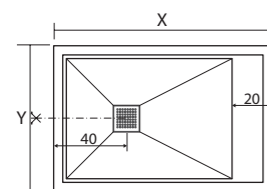

en angle corner
AR-BO

central wall
AR-BO

informations

Y largeur receveurs de douche\ shower tray width
X longueur receveurs de douche\ shower tray length

informations

Y x X			Y x X			Y x X		
70 x 70	6	33	80 x 120	9	52	90 x 160	12	76
70 x 100	9	39	80 x 140	12	60	90 x 180	15	85
70 x 120	9	47	80 x 160	12	68	100 x 100	9	54
70 x 140	12	53	80 x 180	15	76	100 x 120	9	64
70 x 160	12	60	90 x 90	6	49	100 x 140	12	73
70 x 180	15	67	90 x 100	9	53	100 x 160	12	83
80 x 80	6	41	90 x 120	9	58	100 x 180	15	93
80 x 100	9	44	90 x 140	12	67			

AR-BO

POUR MONTAGE EN NICHE, EN ANGLE, CENTRAL
NICHE, CORNER OR WALL INSTALLATION

1/2 bords - épaisseur 4,5 cm

mesures sizes	sans coupe NO cut	STD	OPT
70 x 70	ARB070070		
70 x 100	ARB070100		
70 x 120	ARB070120		
70 x 140	ARB070140		
70 x 160	ARB070160		
70 x 180	ARB070180		
80 x 80	ARB080080		
80 x 100	ARB080100		
80 x 120	ARB080120		
80 x 140	ARB080140		
80 x 160	ARB080160		
80 x 180	ARB080180		
90 x 90	ARB090090		
90 x 100	ARB090100		
90 x 120	ARB090120		
90 x 140	ARB090140		
90 x 160	ARB090160		
90 x 180	ARB090180		
100 x 100	ARB100100		
100 x 120	ARB100120		
100 x 140	ARB100140		
100 x 160	ARB100160		
100 x 180	ARB100180		