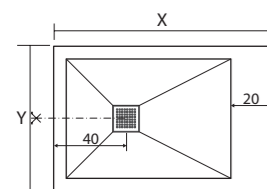

## installations

ad angolo corner  
AR-NO

a parete wall  
AR-NO

## informazioni

Y larghezza piatto doccia\ shower tray width  
X lunghezza piatto doccia\ shower tray length

## informations

Y x X			Y x X			Y x X		
70 x 70	6	26	80 x 120	9	50	90 x 160	12	72
70 x 90	6	32	80 x 140	12	58	90 x 180	15	81
70 x 100	9	37	80 x 160	12	65	90 x 200	15	90
70 x 120	9	44	80 x 180	15	73	100 x 100	9	52
70 x 140	12	51	80 x 200	15	81	100 x 120	9	61
70 x 160	12	58	90 x 90	6	42	100 x 140	12	71
70 x 180	15	65	90 x 100	9	46	100 x 160	12	80
80 x 80	6	34	90 x 120	9	55	100 x 180	15	90
80 x 100	9	42	90 x 140	12	64			