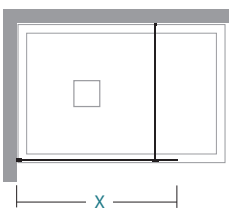

installazioni

laterale side

IT-10

installations

ad angolo corner

IT-10+IT-10

informazioni

walk-in
walk-in

informations

X	nr	Kg max	X	nr	Kg max
28-29	1	12	88-89	1	32
38-39	1	16	98-99	1	35
48-49	1	19	108-109	1	39
58-59	1	22	118-119	1	42
68-69	1	25	138-139	1	49
78-79	1	29	158-159	1	55

X lunghezza parete doccia\ shower wall length