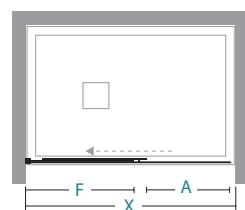

incluso included

disponibile available

installazioni

in nicchia niche
SD-PSC

installations

ad angolo corner
SD-PSC+SD-F

a tre lati three sides
SD-PSC+2xSD-F

informazioni

apertura scorrevole
sliding door

informations

X	A	F							
96-102	39	46						1	33
106-112	44	51						1	36
116-122	49	56						1	39
126-132	54	61						2	45
136-142	59	66						2	47
146-152	64	71						2	51
156-162	64	81						2	54
166-172	64	91						2	57
176-182	64	101						2	60