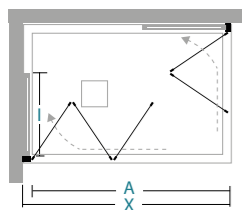

Lösungen

informations

ouverture repliable
Drehfalttüröffnung

Informationen

X longueur de paroi de douche \ Länge der Duschwand
A entrée \ Eingang
I1 encombrement intérieur \ innenmaße

CO-2PPI

INSTALLATION EN NICHE OU EN ANGLE
NICHE ODER ECKIG LÖSUNG

le prix de la H spécial doit être trouvé dans le tableau Mesures spéciales L / H en fonction de la L de la paroi de douche

der Sonderpreis für H ist in der Tabelle zu finden **Sondermassen L / H** beyogen auf L der Duschwand