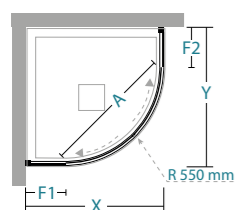

informations

ouverture coulissante
Schiebeöffnung

Informationen

X/Y	A	F1/F2								
77-80	43	25						1	33	
87-90	46	35						1	37	
97-100	46	45						1	41	

X/Y longueur de paroi de douche \ Länge der Duschwand
A entrée \ Eingang
F1 / F2 longueur côté fixe \ Länge der Fixe Seite

CO-T55E

INSTALLATION EN ANGLE OU À 3 CÔTÉS
ECKIG ODER 3-SEITIG LÖSUNG

Mesures standards

Standardmaße

Code	réglage Verstellbereich	Finitions profilés Fertigung der Profile	05	30	16	32
02T011080	77-80	colore Tcrom®	■	---	---	---
02T011090	87-90	colore Tcrom®	■	---	---	---
02T011100	97-100	colore Tcrom®	---	---	---	---

Mesures spéciales L / H Sondermaße L / H

Code	réglage Verstellbereich	Finitions profilés Fertigung der Profile	05	30	16	32
02T019003	60 < L < 80	colore Tcrom®	---	---	---	---
02T019003	81 < L < 90	colore Tcrom®	---	---	---	---
02T019003	91 < L < 100	colore Tcrom®	---	---	---	---
02T019003	101 < L < 120	colore Tcrom®	---	---	---	---

attention

installation sur receveur de
douche quart de cercle rayon
55 cm

Installation auf halbkreisförmigen
Duschwanne radius
55 cm

Achtung

combinable avec CO-F4

Passt mit CO-F4

Mesures spéciales en hauteur réalisables uniquement avec des plaques Acrylique satin (05)

Besondere Höhen nur mit Acryl-Satin Wanne (05)

le prix des mesures spéciales s'entend par côté

der Preis für Sondergrößen ist für jede Seite angegeben

le prix de la H spécial doit être trouvé dans le tableau Mesures spéciales L / H en fonction de la L de la paroi de douche

der Sonderpreis für H ist in der Tabelle zu finden **Sondermaßen** L / H beyogen auf L der Duschwand

mesures spéciales
Sondermaße

Disponibilité
Verfügbarkeit

H max	210 cm	■ STOCK
L min	60 cm	
L max	120 cm	

suppléments

Ergänzungen

Profilé d'extension 3 cm
Dehnungsprofil 3 cm

Traitement NEVERDROP®
NEVERDROP®-Behandlung

Mastic SPARTAN®
SPARTAN®-Klebedichtstoff

35A010190

36A010004

36B010010

05

06

10

11

12

16

29

30

31

32

34

acrilico satin

atelier

frozen

flack

reflex

satinato

fumé

trasparente

extrachiario

cincillà

stampato c