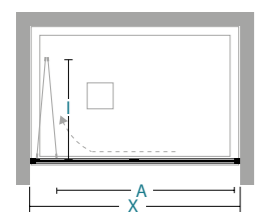

Soffietto2000

Paroi de douche avec porte pliante
Duschwand mit einer Drehfalttür

H cm
190

2,2/4
mm

REV

inclus enthalten

disponible verfügbar

installations Lösungen

informations Informationen

ouverture pliante
Falttüröffnung

	X	A	I							
62-68	48	29,5							1	18
68-74	54	32,5							1	19
74-80	60	35,5							1	21
80-86	66	38,5							1	22
86-92	72	41,5							1	24
94-100	80	45,5							1	25

X longueur de paroi de douche \ Länge der Duschwand
A entrée \ Eingang
I1 / I2 encombrement intérieur \ innenmaße

CO-PSO

INSTALLATION EN NICHE, EN ANGLE OU À 3 CÔTÉS
NICHE, ECKIG ODER 3-SEITIG LÖSUNG

Mesures standards Standardmaße