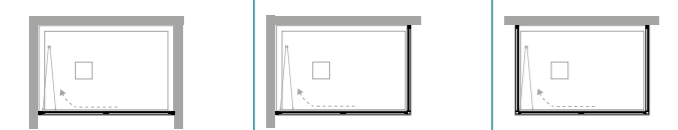

Soffietto2000

Paroi de douche avec porte pliante
Duschwand mit einer Drehfalttür

H cm
190

2,2/4
mm

REV

inclus enthalten

disponible verfügbar

installations Lösungen

informations Informationen

ouverture pliante
Falttüröffnung

	X	A	I							
62-68	48	29,5							1	18
68-74	54	32,5							1	19
74-80	60	35,5							1	21
80-86	66	38,5							1	22
86-92	72	41,5							1	24
94-100	80	45,5							1	25