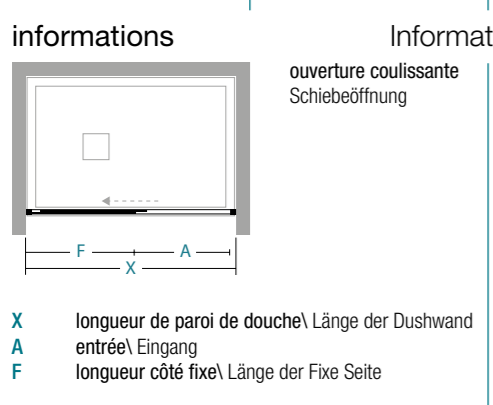

Malta

Paroi de douche avec porte coulissante
Duschwand mit einer Schiebetür

inclus enthalten

disponible verfügbar

	X	A	F						
104-110	46	51,5						1	27
110-116	49	54,5						1	29
116-122	52	57,5						1	30
122-128	55	60,5						1	32
128-134	58	63,5						1	33
134-140	61	66,5						1	34
140-146	64	69,5						1	36
146-152	67	72,5						1	37
152-158	70	75,5						1	39
158-164	73	78,5						1	40