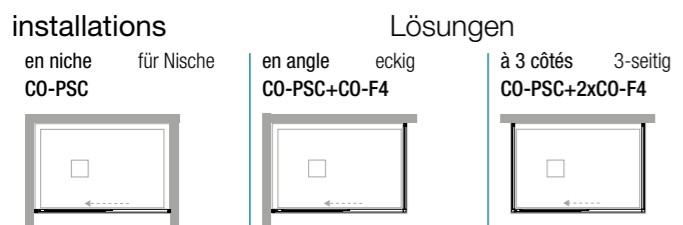

Malta

Paroi de douche avec porte coulissante
Duschwand mit einer Schiebetür

inclus enthalten

disponible verfügbar

	X	A	F						
104-110	46	51,5						1	27
110-116	49	54,5						1	29
116-122	52	57,5						1	30
122-128	55	60,5						1	32
128-134	58	63,5						1	33
134-140	61	66,5						1	34
140-146	64	69,5						1	36
146-152	67	72,5						1	37
152-158	70	75,5						1	39
158-164	73	78,5						1	40

CO-PSC

INSTALLATION EN NICHE, EN ANGLE OU À 3 CÔTÉS
NICHE, ECKIG ODER 3-SEITIG LÖSUNG

Mesures standards **Standardmaße**

Code	réglage Verstellbereich	Finitions profilés Fertigung der Profile	05	30	16	32
02P051105	104-110	colore Tcrom®	■	---	---	---
02P051115	110-116	colore Tcrom®	■	---	---	---
02P051120	116-122	colore Tcrom®	■	---	---	---
02P051125	122-128	colore Tcrom®	■	---	---	---
02P051130	128-134	colore Tcrom®	■	---	---	---
02P051135	134-140	colore Tcrom®	■	---	---	---
02P051145	140-146	colore Tcrom®	---	---	---	---
02P051150	146-152	colore Tcrom®	---	---	---	---
02P051155	152-158	colore Tcrom®	---	---	---	---
02P051160	158-164	colore Tcrom®	---	---	---	---