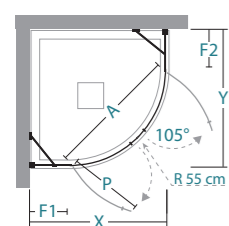

ad angolo corner
FO-T55

installations

informazioni

informations

apertura scorrevole
swing door

X/Y	A	P	F1/F2						
77-80	78	43	19,3					2	44
87-90	78	43	29,3					2	51

X/Y lunghezza parete doccia\ shower wall length
A spazio d'entrata\ entrance space
P lunghezza porta\ door length
F1 / F2 lunghezza lato fisso\ fixed side length

attenzione

installazione su piatto doccia
semicircolare raggio 55 cm

installation on quadrant
shower tray radius 55 cm

warning

inclusi: nr 2 supporti di
rinforzo L 50 cm regolabili
e snodati

included: nr 2 - adjustable bar
50 cm L

il prezzo delle misure speciali
è inteso per lato

special sizes: prices are to be
intended for one side

il prezzo della L speciale va
trovato nella tabella Misure
speciali L in base alla L della
parete doccia

special price for L is to be
found in **Special sizes L** as
per L needed size

Misure speciali
Special size

L min 70 cm
L max 140 cm

ricambi-Neverdrop-Spartan
Spare parts 558

schede rilievo misure
measurement form 550