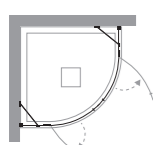

Font

Parete doccia semicircolare con doppia porta a battente
Quadrant shower enclosure with double hinged door

incluso

included

disponibile

available

FO-T55

INSTALLAZIONE AD ANGOLO
CORNER INSTALLATION

Misure standard

Standard sizes

Codice Code	estensibilità extension	Finiture profili Profiles finishing	30
10T011080	77-80	colore Tcrom®	---
10T011090	87-90	colore Tcrom®	---

Misure speciali L

Special sizes L

ad angolo corner
FO-T55

installations

informazioni

informations

apertura scorrevole
swing door

X/Y	A	P	F1/F2						
77-80	78	43	19,3					2	44
87-90	78	43	29,3					2	51

X/Y lunghezza parete doccia\ shower wall length
A spazio d'entrata\ entrance space
P lunghezza porta\ door length
F1 / F2 lunghezza lato fisso\ fixed side length

attenzione

installazione su piatto doccia
semicircolare raggio 55 cm

installation on quadrant
shower tray radius 55 cm

warning

inclusi: nr 2 supporti di
rinforzo L 50 cm regolabili
e snodati

included: nr 2 - adjustable bar
50 cm L