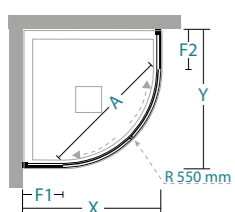

informations

ouverture coulissante
Schiebeöffnung

Informationen

X/Y	A	F1/F2								
77-80	41	23							2	35
87-90	52	33							2	39

X / Y longueur de paroi de douche \ Länge der Duschwand
A entrée \ Eingang
F1 / F2 longueur côté fixe \ Länge der Fixe Seite

Mesures standards

Standardmaße

Code	réglage Verstellbereich	Finitions profilés Fertigung der Profile	30	34
13T010080	77-80	RAL 9010 Tbrill®	---	---
13T010090	87-90	RAL 9010 Tbrill®	---	---

Mesures spéciales L

Sondermaße L

Code	sur mesure maßgeschneidert	Finitions profilés Fertigung der Profile	30	34
13T019001	70 < L < 76	RAL 9010 Tbrill®	---	---
13T019001	77 < L < 86	RAL 9010 Tbrill®	---	---
13T019001	87 < L < 100	RAL 9010 Tbrill®	---	---
13T019001	101 < L < 120	RAL 9010 Tbrill®	---	---

attention

installation sur receveur de
douche quart de cercle rayon
55 cm

Installation auf halbkreisförmigen
Duschwanne radius
55 cm

Achtung

le prix des mesures spéciales
s'entend par côté

der Preis für Sondergrößen ist
für jede Seite angegeben

le prix de la L spécial doit
être trouvé dans le tableau
Mesures spéciales L en
fonction de la L de la paroi
de douche

Besondere Preise für L ist in
der Tabelle **Misure speciali**
L nach der L der Duschwand
zu finden

mesures spéciales
Sondermaße

Disponibilité
Verfügbarkeit

L min 70 cm
L max 120 cm

STOCK

suppléments

Ergänzungen

Profilé d'extension 3 cm
Dehnungsprofil 3 cm

Traitement NEVERDROP®
NEVERDROP®-Behandlung

Mastic SPARTAN®
SPARTAN®-Klebedichtstoff

35A080200

36A010004

36B010010

05
acrílico satin

06
atelier

10
frozen

11
flack

12
reflex

16
satinato

29
fumé

30
trasparente

31
extrachiario

32
cincillà

34
stampato c