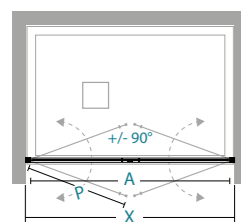

### Lösungen

en angle eckig  
**DN-PSA2+DN-F**

à 3 côtés 3-seitig  
**DN-PSA2+DN-F+DN-F**

### informations

ouverture saloon  
Salonöffnung

X longueur de paroi de douche \ Länge der Duschwand  
A entrée \ Eingang  
P longueur de la porte \ Länge der Duschwand