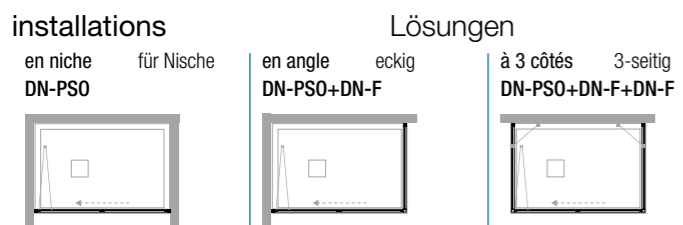

inclus enthalten

disponible verfügbar

	X	A	I						
66-72	52	32						1	20
71-77	57	34,5						1	21
76-82	62	37						1	22
81-87	67	39,5						1	23
86-92	72	42						1	24
94-100	80	46						1	26

Mesures standards **Standardmaße**

attention **Achtung**

paire de supports obligatoires pour les installations à trois côtés

le prix de la H spécial doit être trouvé dans le tableau Mesures spéciales L / H en fonction de la L de la paroi de douche

für 3-seitig Lösung 2 Stützen benutzen

der Sonderpreis für H ist in der Tabelle zu finden **Sondermaßen L / H** beyogen auf L der Duschwand

mesures spéciales Sondermaße	Disponibilité Verfügbarkeit			
H max 200 cm	■ STOCK			
L min 50 cm				
L max 100 cm				