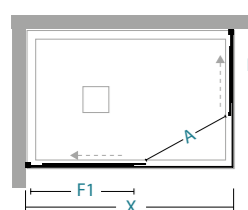

inclus enthalten

disponible verfügbar

installations

en angle eckig
DN-ASC+DN-ASC

Lösungen

à 3 côtés 3-seitig
DN-ASC+DN-ASC+DN-F

informations

ouverture coulissante
Schiebeöffnung

X / Y longueur de paroi de douche \ Länge der Duschwand
A entrée \ Eingang
F1 / F2 longueur côté fixe \ Länge der Fixe Seite

Informationen

X/Y	67-70	72-75	77-80	82-85	87-90	97-120	F1/F2		
67-70	A=38						33	1	19
72-75	A=40	A=41					35	1	20
77-80	A=42	A=43	A=45				38	1	22
82-85	A=44	A=45	A=47	A=49			40	1	23
87-90	A=46	A=47	A=49	A=51	A=52		43	1	24
97-100	A=49	A=50	A=52	A=53	A=55	A=58	48	1	28
117-120	A=49	A=50	A=52	A=53	A=55	A=58	68	1	33

der Sonderpreis für H ist in der
Tabelle zu finden **Sondermas-
sen L / H** beyogen auf L der
Duschwand

mesures spéciales
Sondermaße

H max 200 cm
L min 45 cm
L max 120 cm

Disponibilité
Verfügbarkeit

STOCK