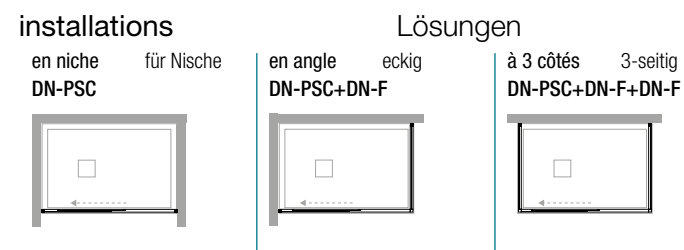

X	A	F									
96-102	41	48								1	28
106-112	46	53								1	31
116-122	51	58								1	33
126-132	56	63								2	36
136-142	61	68								2	39
146-152	61	78								2	41
156-162	61	88								2	44

X longueur de paroi de douche \ Länge der Duschwand
A entrée \ Eingang
F longueur côté fixe \ Länge der Fixe Seite

attention

le prix de la H spécial doit être trouvé dans le tableau Mesures spéciales L / H en fonction de la L de la paroi de douche

der Sonderpreis für H ist in der Tabelle zu finden Sonderma- sen L / H beyogen auf L der Duschwand

Achtung

mesures spéciales Sondermaße	Disponibilité Verfügbarkeit				
H max 200 cm	STOCK				
L min 90 cm					
L max 170 cm					

suppléments

Profilé d'extension 3 cm
Dehnungsprofil 3 cm

Ergänzungen

Traitement NEVERDROP®
NEVERDROP®-Behandlung

Mastic SPARTAN®
SPARTAN®-Klebedichtstoff

35A080200   36A010004   36B010010

05 acrilico satin   06 atelier   10 frozen   11 flack   12 reflex   16 satinato   29 fumé   30 trasparente   31 extrachiario   32 cincillà   34 stampato c