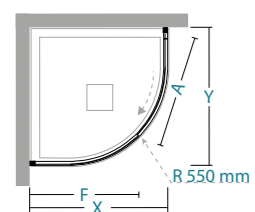

Dado Maxi

Quart de cercle avec porte coulissante
Rund-Duschwand mit einer Schiebetür

inclus

enthalten

disponible

verfügbar

installations

en angle eckig
DM-AR

Lösungen

à 3 côtés 3-seitig
DM-AR+DM-F

informations

ouverture coulissante
Schiebeöffnung

Informationen

X/Y	A	F							nr	kg max
77-80	48	63							2	46
87-90	58	73							2	53

X/Y longueur de paroi de douche \ Länge der Duschwand
entrée \ Eingang
A longueur côté fixe \ Länge der Fixe Seite

DM-AR55

INSTALLATION EN ANGLE OU À 3 CÔTÉS
ECKIG ODER 3-SEITIG LÖSUNG

Mesures standards

Standardmaße

Code	réglage Verstellbereich	Finitions profilés Fertigung der Profile	30
11T010080	77-80	colore	---
		abitat	■
		vogue	---
11T010090	87-90	colore	---
		abitat	■
		vogue	---

attention

installation sur receveur de
douche quart de cercle rayon
55 cm

Installation auf halbkreisförmigen
Duschwanne radius
55 cm

Achtung

Disponibilité
Verfügbarkeit

■ STOCK

suppléments

Profilé d'extension 3 cm
Dehnungsprofil 3 cm