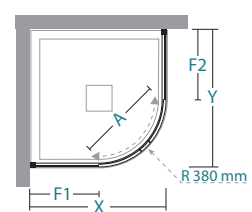

### installations

a tre lati three sides  
DM-T38+DM-F

### informations

apertura scorrevole  
sliding door

X/Y	A	F1/F2								
72-75	43	33								

X / Y lunghezza parete doccia \ shower wall length  
A spazio d'entrata \ entrance space  
F1 / F2 lunghezza lato fisso \ fixed side length

### attenzione

installazione su piatto doccia semicircolare 75x75 raggio 38 cm

installation on quadrant shower tray 75x75 radius 38 cm

special price for L is to be found in Special sizes L as per L needed size

Misure speciali  
Special size

L min 60 cm  
L max 120 cm

ricambi-Neverdrop-Spartan  
Spare parts 558

schede rilievo misure  
measurement form 550