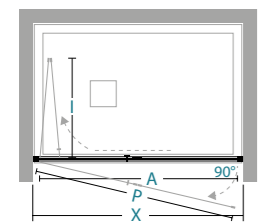

informations   Informationen

ouverture pliante
Falttüröffnung

X	A	I	P						
66-72	51	30,5	51					1	25
71-77	56	33	56					1	27
76-82	61	35,5	61					1	28
81-87	66	38	66					1	30
86-92	71	40,5	71					1	32
96-102	76	45,5	76					1	35

X longueur de paroi de douche \ Länge der Duschwand
A entrée \ Eingang
P longueur de la porte \ Länge der Duschwand
I encombrement intérieur \ innenmaße

attention   Achtung

le prix de la H spécial doit être trouvé dans le tableau Mesures spéciales L / H en fonction de la L de la paroi de douche
der Sonderpreis für H ist in der Tabelle zu finden Sonderma- sen L / H beyogen auf L der Duschwand

mesures spéciales Sondermaße					
H max	210 cm				
L min	66 cm				
L max	110 cm				

suppléments   Ergänzungen

Profilé d'extension 3 cm
Dehnungsprofil 3 cm

Mastic SPARTAN®
SPARTAN®-Klebedichtstoff

35A010200   36B010010

05 acrilico satin   **06** atelier   **10** frozen   **11** flack   **12** reflex   **16** satinato   **29** fumé   **30** trasparente   **31** extrachiario   **32** cincillà   **34** stampato c