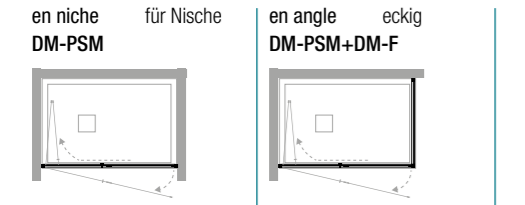

installations   Lösungen