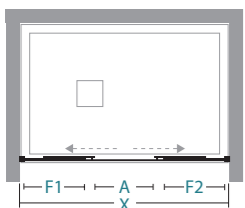

installations

ad angolo corner
DM-PSC2+DM-F

a tre lati three sides
DM-PSC2+DM-F+DM-F

informazioni

apertura scorrevole
sliding door

informations

	X	A	F								
106-112	43	25								2	45
116-122	48	27,5								2	47
126-132	53	30								2	50
136-142	58	32,5								2	53
146-152	63	35								2	57
156-162	68	37,5								2	60
166-172	73	40								2	63
176-182	78	42,5								2	67

X lunghezza parete doccia\ shower wall length
A spazio d'entrata\ entrance space
F lunghezza lato fisso\ fixed side length

DM-PSC2

INSTALLAZIONE IN NICCHIA, AD ANGOLO O A TRE LATI
NICHE, CORNER OR THREE SIDES INSTALLATION