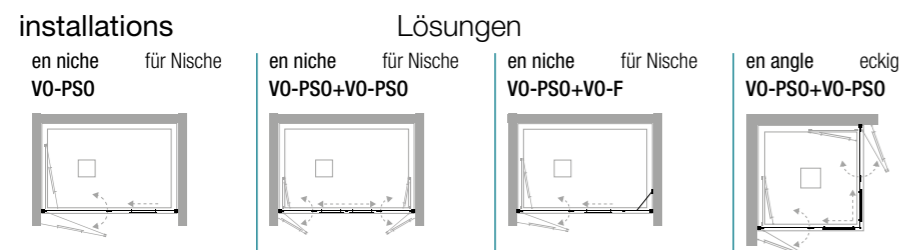

informations   **Informationen**

ouverture pliante
pivotante
Drehtür/Falldür Öffnung

X/Y	I			X/Y	I		
57,5-59,5	29	1	21	92,5-94,5	46,5	1	33
62,5-64,5	31,5	1	23	97,5-99,5	49	1	34
67,5-69,5	34	1	25	102,5-104,5	51,5	1	36
72,5-74,5	36,5	1	26	107,5-109,5	54	1	38
77,5-79,5	39	1	28	112,5-114,5	56,5	1	39
82,5-84,5	41,5	1	29	117,5-119,5	59	2	40
87,5-89,5	44	1	31				

attention   **Achtung**

dans les installations de niche ou d'angle VO-PSO+VO-PSO une des deux paroi de douche peut être remplacé par le modèle VO-PBA

NICHE ODER ECKIG LÖSUNG VO-PSO+VO-PSO: eine Seite kann mit der Duschwand VO-PBA getauscht werden

spécifier s'il est monté au sol (page 381)

Optical et Terra - decographie pour: verre Transparent, Mesures standards et spéciales, max 135 cm L

Optical und Terra - Dekografie für: Transparentes Glas, Standard- und Sondermaßnahmen, max 135 cm L

tous les composants de la paroi de douche sont en finition Tcrom®

alle Komponenten der Duschwand sind Tcrom®

le prix de la H spécial doit être trouvé dans le tableau Mesures spéciales L / H en fonction de la L de la paroi de douche

der Sonderpreis für H ist in der Tabelle zu finden Sondermaßen L / H beyogen auf L der Duschwand

mesures spéciales Sondermaße	Disponibilité Verfügbarkeit			
H max 210 cm	■ STOCK			
L min 58 cm				
L max 140 cm				

suppléments	Ergänzungen			
Decographie Dekografie	Mastic SPARTAN® SPARTAN®-Klebedichtstoff			

par code   36B010010
per code

- **05** acrilico satin
- **06** atelier
- **10** frozen
- **11** flack
- **12** reflex
- **16** satinato
- **29** fumé
- **30** trasparente
- **31** extrachiaro
- **32** cincillà
- **34** stampato c