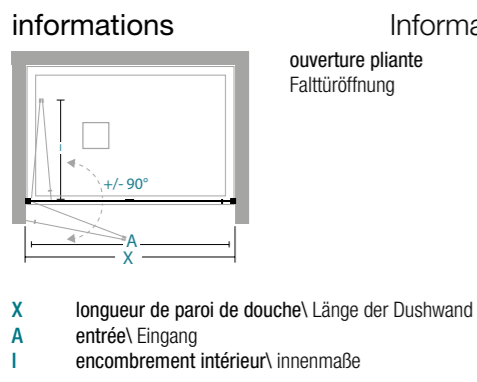

inclus **enthalten**

disponible **verfügbar**

	X	A	I						
57,5-59,5	46	29						1	21
62,5-64,5	51	31,5						1	23
67,5-69,5	56	34						1	25
72,5-74,5	61	36,5						1	26
77,5-79,5	66	39						1	28
82,5-84,5	71	41,5						1	30
87,5-89,5	76	44						1	31
92,5-94,5	81	46,5						1	33
97,5-99,5	86	49						1	35

attention **Achtung**

spécifier s'il est monté au sol
(page 351)

Installation auf dem Boden
muß angegeben sein (Seite
351)

Optical et Terra - decographie
pour: verre Transparent et
Fumé, Mesures standards et
spéciales, max 135 cm L

der Sonderpreis für H ist in der
Tabelle zu finden **Sondermas-
sen L / H** beyogen auf L der
Duschwand

mesures spéciales Sondermaße	Disponibilité Verfügbarkeit				
H max 210 cm	■ STOCK				
L min 57,5 cm					
L max 100 cm					