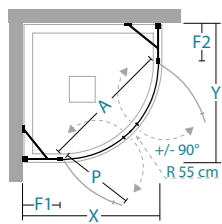

informations

ouverture battante
Pendeltüröffnung

Informationen

X/Y	A	F1/F2	P						
78-80	74	21	42					2	51
88-90	74	31	42					2	58

X / Y longueur de paroi de douche \ Länge der Duschwand
A entrée \ Eingang
P longueur de la porte \ Länge der Duschwand
F1 / F2 longueur côté fixe \ Länge der Fixe Seite

Mesures standards

Code	réglage Verstellbereich	Finitions profilés Fertigung der Profile	30	16
08T010080	78-80	colore	---	---
		abitat	■	---
		vogue	---	---
08T010090	88-90	colore	---	---
		abitat	■	---
		vogue	---	---

Standardmaße

Mesures spéciales L

Code	réglage Verstellbereich	Finitions profilés Fertigung der Profile	30	16
08T019001	72 < L < 77	colore	---	---
		abitat	---	---
		vogue	---	---
08T019001	Standard 78-80	colore	---	---
		abitat	---	---
		vogue	---	---
08T019001	81 < L < 87	colore	---	---
		abitat	---	---
		vogue	---	---
08T019001	Standard 88-90	colore	---	---
		abitat	---	---
		vogue	---	---
08T019001	91 < L < 120	colore	---	---
		abitat	---	---
		vogue	---	---

Sondermaße L

attention

installation sur receveur de
douche quart de cercle rayon
55 cm

Installation auf halbkreisförmigen
Duschwanne radius
55 cm

Achtung

le prix des mesures spéciales
s'entend par côté

der Preis für Sondergrößen ist
für jede Seite angegeben

pour les installations à trois
côtés, demander la faisabilité
au bureau technique TDA

für 3-seitig Lösungen seien
Sie mit dem technischen Büro
TDA in Verbindung

Optical et Terra - decographie
pour: verre Transparent et
Fumé, Mesures standards et
spéciales, max 135 cm L

Optical und Terra - Dekografie
für: Transparentes und Fumè
Glas, Standard- und Sonder-
maßnahmen, max 135 cm L

le prix de la L spécial doit
être trouvé dans le tableau
Mesures spéciales L en
fonction de la L de la paroi
de douche

Besondere Preise für L ist in
der Tabelle **Misure speciali**
L nach der L der Duschwand
zu finden

mesures spéciales
Sondermaße

L min 72 cm
L max 120 cm

Disponibilité
Verfügbarkeit

■ STOCK

suppléments

Profilé d'extension 2 cm
Verbreiterungsprofil 2 cm

Ergänzungen

Mastic SPARTAN®
SPARTAN®-Klebedichtstoff

37P019221

36B010010

05
acrilico satin

06
atelier

10
frozen

11
flack

12
reflex

16
satinato

29
fumè

30
trasparente

31
extrachiaro

32
cincillà

34
stampato c