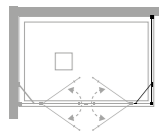

H cm
200

6 mm

REV

inclus   enthalten

2 cm

NEVERDROP

L/H

disponible   verfügbar

2 cm

installations

en angle   eckig
MO-FA+MO-PSA2

Lösungen

à 3 côtés   3-seitig
MO-FA+MO-F+MO-PBA

à 3 côtés   3-seitig
2xMO-FA+MO-PSA2

informations

Informationen

Y									
67,5-69,5								1	26
72,5-74,5								1	28
77,5-79,5								1	29
87,5-89,5								1	33
97,5-99,5								1	36
117,5-119,5								1	42

Y   longueur de paroi de douche \ Länge der Duschwand

Mesures standards

Code	réglage Verstellbereich	Finitions profilés Fertigung der Profile	30	16	29	32	12	10
08F020070	67,5-69,5	colore	---	---	---	---	---	---
		abitat	■	---	---	---	---	---
		vogue	---	---	---	---	---	---
08F020075	72,5-74,5	colore	---	---	---	---	---	---
		abitat	---	---	---	---	---	---
		vogue	---	---	---	---	---	---
08F020080	77,5-79,5	colore	---	---	---	---	---	---
		abitat	---	---	---	---	---	---
		vogue	---	---	---	---	---	---
08F020090	87,5-89,5	colore	---	---	---	---	---	---
		abitat	---	---	---	---	---	---
		vogue	---	---	---	---	---	---
08F020100	97,5-99,5	colore	---	---	---	---	---	---
		abitat	---	---	---	---	---	---
		vogue	---	---	---	---	---	---
08F020120	117,5-119,5	colore	---	---	---	---	---	---
		abitat	---	---	---	---	---	---
		vogue	---	---	---	---	---	---

Mesures spéciales L / H   Sondermaße L / H