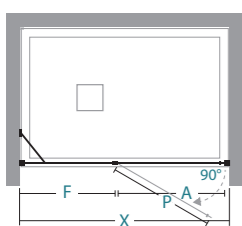

a tre lati three sides

MO-PBA+MO-F+MO-FA

a tre lati three sides

2xMO-PBA+MO-FA

informazioni

informations

apertura battente swing door

	X	A	P	F				
67,5-69,5	40	41	24				1	26
72,5-74,5	45	46	24				1	28
77,5-79,5	50	51	24				1	30
87,5-89,5	60	61	24				1	33
97,5-99,5	70	71	24				1	36
107,5-109,5	80	81	24				1	40
117,5-119,5	60	61	54				1	43
127,5-129,5	70	71	54				2	47
137,5-139,5	80	81	54				2	50

X lunghezza parete doccia\ shower wall length
A spazio d'entrata\ entrance space
P lunghezza porta\ door length
F lunghezza lato fisso\ fixed side length

attenzione

warning

nella installazione angolo MO-PBA+MO-PBA uno dei due lati può essere sostituito con il modello MI-PBA o MI-PSO della serie Mindy

Optical and Terra - decoprinting for: glass Trasparente and Fumè, Standard and Special sizes, max 135 cm L

il prezzo della H speciale va trovato nella tabella Misure speciali L / H in base alla L della parete doccia