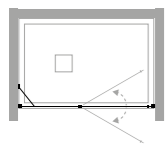

inclus

enthalten

disponible

verfügbar

installations

Lösungen

en niche für Nische
MO-PIO

en angle eckig
MO-PIO+MO-FIO

en angle eckig
MO-PIO+MO-FA

à 3 côtés 3-seitig
MO-PIO+MO-FIO+MO-FA

informations

Informationen

ouverture battante IN/OUT
innen und außen
Pendeltür

	X	A	P	F						
77-79	50	51	24						1	30
87-89	60	61	24						1	33
97-99	70	71	24						1	36
107-109	80	81	24						1	40
117-119	60	61	54						1	43
127-129	70	71	54						2	47
137-139	80	81	54						2	50

der Sonderpreis für H ist in der Tabelle zu finden **Sondermassen L / H** beyogen auf L der Duschwand

mesures spéciales Sondermaße

H max 210 cm
L min 40 cm
L max 180 cm

suppléments

Ergänzungen

Profilé d'extension 2 cm
Verbreiterungsprofil 2 cm