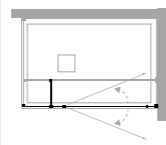

inclus

enthalten

disponible

verfügbar

installations

Lösungen

en niche für Nische
MO-PIO

en angle eckig
MO-PIO+MO-FIO

en angle eckig
MO-PIO+MO-FA

à 3 côtés 3-seitig
MO-PIO+MO-FIO+MO-FA

informations

Informationen

ouverture battante IN/OUT
innen und außen
Pendeltür

	X	A	P	F						
77-79	50	51	24						1	30
87-89	60	61	24						1	33
97-99	70	71	24						1	36
107-109	80	81	24						1	40
117-119	60	61	54						1	43
127-129	70	71	54						2	47
137-139	80	81	54						2	50

der Sonderpreis für H ist in der Tabelle zu finden **Sondermassen L / H** beyogen auf L der Duschwand

mesures spéciales Sondermaße

H max 210 cm
L min 40 cm
L max 180 cm

suppléments

Ergänzungen

Profilé d'extension 2 cm
Verbreiterungsprofil 2 cm