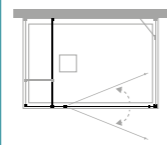

en angle eckig
MO-PIO+MO-FA

à 3 côtés 3-seitig
MO-PIO+MO-FIO+MO-FA

informations

Informationen

ouverture battante IN/OUT
innen und außen
Pendeltür

	X	A	P	F						
77-79	50	51	24						1	30
87-89	60	61	24						1	33
97-99	70	71	24						1	36
107-109	80	81	24						1	40
117-119	60	61	54						1	43
127-129	70	71	54						2	47
137-139	80	81	54						2	50

der Sonderpreis für H ist in der Tabelle zu finden **Sondermassen L / H** beyogen auf L der Duschwand

mesures spéciales Sondermaße

H max 210 cm
L min 40 cm
L max 180 cm

suppléments

Ergänzungen

Profilé d'extension 2 cm
Verbreiterungsprofil 2 cm