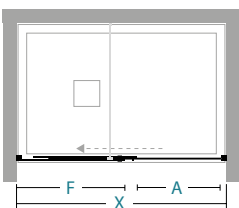

installations

Lösungen

en niche für Nische
GA-PSC

en angle eckig
GA-PSC+GA-F

en angle eckig
GA-PSC+GA-FA

à 3 côtés 3-seitig
GA-PSC+GA-F+GA-FA

informations

Informationen

ouverture coulissante
Schiebeöffnung

X longueur de paroi de douche \ Länge der Duschwand
A entrée \ Eingang
F longueur côté fixe \ Länge der Fixe Seite

	X	A	F						nf	kg max
	95-99	41	48						2	38
	105-109	41	58						2	41
	115-119	51	58						2	45
	125-129	51	68						2	48
	135-139	61	68						2	53
	145-149	61	78						2	56
	155-159	66	83						2	60
	165-169	66	93						2	63
	175-179	66	103						2	67

der Sonderpreis für H ist in der
Tabelle zu finden **Sondermas-
sen L / H** beyogen auf L der
Duschwand

mesures spéciales
Sondermaße

Disponibilité
Verfügbarkeit

H max 210 cm
L min 91 cm
L max 240 cm

■ STOCK