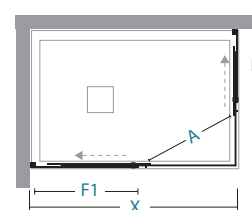

informazioni

apertura scorrevole
sliding door

informations

| X/Y | 68-70 | 70-72 | 74-76 | 78-80 | 88-90 | 98-100 | 118-120 | F1/F2 | KG max |
|---------|-------|-------|-------|-------|-------|--------|---------|-------|--------|
| 68-70 | A=38 | | | | | | | 31 | 28 |
| 70-72 | A=38 | A=38 | | | | | | 33 | 29 |
| 74-76 | A=38 | A=38 | A=38 | | | | | 37 | 30 |
| 78-80 | A=41 | A=41 | A=41 | A=44 | | | | 38 | 33 |
| 88-90 | A=44 | A=44 | A=44 | A=47 | A=50 | | | 43 | 37 |
| 98-100 | A=47 | A=47 | A=47 | A=50 | A=53 | A=56 | | 49 | 41 |
| 118-120 | A=56 | A=56 | A=56 | A=58 | A=60 | A=63 | A=70 | 59 | 49 |

X / Y lunghezza parete doccia \ shower wall length
A spazio d'entrata \ entrance space
F1 / F2 lunghezza lato fisso \ fixed side length

PL-ASC

INSTALLAZIONE AD ANGOLO O A TRE LATI
CORNER OR THREE SIDES INSTALLATION

Special sizes L / H

attenzione

vetro temperato di sicurezza
spessore 8 mm per la porta e
spessore 6 mm per il fisso

tempered glass 8 mm thick
for the door and 6 mm for
fixed part

warning

Optical e Terra - decografia
per: vetro Trasparente,
Misure standard e speciali,
max 135 cm L

Optical and Terra - decoprinting
for: glass Trasparente,
Standard and Special sizes,
max 135 cm L

il prezzo della H speciale va
trovato nella tabella Misure
speciali L / H in base alla L
della parete doccia