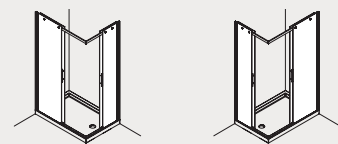

Pluma Evo

Parete doccia con porta scorrevole per angolo
Shower enclosure with sliding door for corner

incluso included

disponibile available

installazioni

ad angolo corner
PL-ASC+PL-ASC

installations

a tre lati three sides
2xPL-ASC+PL-FA

informazioni

apertura scorrevole
sliding door

informations

| X/Y | 68-70 | 70-72 | 74-76 | 78-80 | 88-90 | 98-100 | 118-120 | F1/F2 | KG max |
|---------|-------|-------|-------|-------|-------|--------|---------|-------|--------|
| 68-70 | A=38 | | | | | | | 31 | 28 |
| 70-72 | A=38 | A=38 | | | | | | 33 | 29 |
| 74-76 | A=38 | A=38 | A=38 | | | | | 37 | 30 |
| 78-80 | A=41 | A=41 | A=41 | A=44 | | | | 38 | 33 |
| 88-90 | A=44 | A=44 | A=44 | A=47 | A=50 | | | 43 | 37 |
| 98-100 | A=47 | A=47 | A=47 | A=50 | A=53 | A=56 | | 49 | 41 |
| 118-120 | A=56 | A=56 | A=56 | A=58 | A=60 | A=63 | A=70 | 59 | 49 |

X / Y lunghezza parete doccia \ shower wall length
A spazio d'entrata \ entrance space
F1 / F2 lunghezza lato fisso \ fixed side length

PL-ASC

INSTALLAZIONE AD ANGOLO O A TRE LATI
CORNER OR THREE SIDES INSTALLATION

Special sizes L / H

attenzione

vetro temperato di sicurezza
spessore 8 mm per la porta e
spessore 6 mm per il fisso

tempered glass 8 mm thick
for the door and 6 mm for
fixed part

warning

Optical e Terra - decografia
per: vetro Trasparente,
Misure standard e speciali,
max 135 cm L