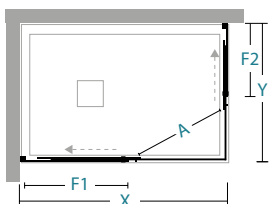

installations

Lösungen

en angle eckig
PL-ASC+PL-ASC

à 3 côtés 3-seitig
2xPL-ASC+PL-FA

informations

Informationen

ouverture coulissante
Schiebeöffnung

X/Y	68-70	70-72	74-76	78-80	88-90	98-100	118-120	F1/F2	kg max
68-70	A=38							31	28
70-72	A=38	A=38						33	29
74-76	A=38	A=38	A=38					37	30
78-80	A=41	A=41	A=41	A=44				38	33
88-90	A=44	A=44	A=44	A=47	A=50			43	37
98-100	A=47	A=47	A=47	A=50	A=53	A=56		49	41
118-120	A=56	A=56	A=56	A=58	A=60	A=63	A=70	59	49

X / Y longueur de paroi de douche \ Länge der Duschwand

A entrée \ Eingang

F1 / F2 longueur côté fixe \ Länge der Fixe Seite

Mesures standards

Standardmaße

Code GA Code Links	Code DR Code Rechts	réglage Verstellbereich	Finitions profilés Fertigung der Profile	30	12
07A610070	07A600070	68-70	colore	---	---
			abitat	■	---
			vogue	---	---
07A610072	07A600072	70-72	colore	---	---
			abitat	---	---
			vogue	---	---
07A610076	07A600076	74-76	colore	---	---
			abitat	---	---
			vogue	---	---
07A610080	07A600080	78-80	colore	---	---
			abitat	■	---
			vogue	---	---
07A610090	07A600090	88-90	colore	---	---
			abitat	■	---
			vogue	---	---
07A610100	07A600100	98-100	colore	---	---
			abitat	■	---
			vogue	---	---
07A610120	07A600120	118-120	colore	---	---
			abitat	■	---
			vogue	---	---

attention

verre trempé de sécurité de 8 mm d'épaisseur pour la porte et 6 mm d'épaisseur pour le fixe

Sicherheit Glasstärke 8 mm für die Tür und Glasstärke 6 mm für die Fixe Seite

Achtung

Optical et Terra - decographie pour: verre Transparent, Mesures standards et spéciales, max 135 cm L

der Sonderpreis für H ist in der Tabelle zu finden Sondermaßen L / H beyogen auf L der Duschwand

mesures spéciales Sondermaße

Disponibilité Verfügbarkeit

H max 210 cm
L min 68 cm
L max 140 cm

■ STOCK

suppléments