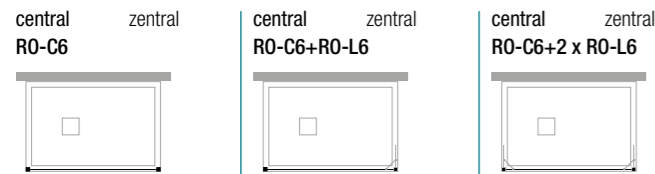

H cm
200

6 mm

REV

inclus enthalten

disponible verfügbar

installations

Lösungen

informations

Informationen

walk-in
walk-in

X										
69									1	27
79									1	31
89									1	34
99									1	37
119									1	44
139									1	51

X longueur de paroi de douche \ Länge der Duschwand

Mesures standards

attention

Achtung

combinable avec RO-L6	inclus: nr 2 profilés télescopiques extensibles en hauteur jusqu'à 330 cm avec fixation au plafond	tous les composants de la paroi de douche, à l'exclusion de la plaque de fixation au plafond, sont en finition	le prix de la H spécial doit être trouvé dans le tableau Mesures spéciales L / H en fonction de la L de la paroi de docuhe
passend zu RO-L6	enthalten: 2 Teleskopprofile mit Deckenbefestigung bis zu 330 cm	alle Komponenten der Duschwand, mit Ausnahme der Deckenbefestigungsplatte sind befertigt	der Sonderpreis für H ist in der Tabelle zu finden Sondermas-sen L / H beyogen auf L der Duschwand