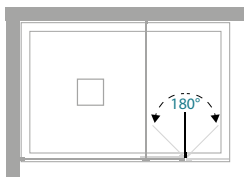

informations

Informationen

défecteur
Schwenkelemen

P									
30								1	11
40								1	14

P longueur de la porte \ Länge der Dushwand