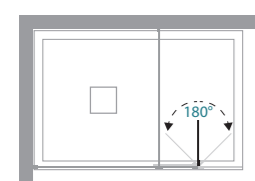

laterale side
B-6+IT-6

installations

ad angolo corner
B-6+IT-6+IT-6

laterale side
B-6+IT-8

ad angolo corner
B-6+IT-8+IT-8

centrale central
B-6+IT-C8

centrale central
2xB-6+IT-C8

informazioni

deflettore additional glass

informations

P												
30											1	11
40											1	14

P lunghezza porta\ door length

attenzione

il vetro deflettore Bella B-6 è rialzato rispetto al piatto doccia per permettere la rotazione; le cerniere sono già premontate

Optical and Terra - decoprinting for: glass Trasparente and Fumè, max 135 cm L

il prezzo della H speciale va trovato nella tabella Misure speciali L / H in base alla L della parete doccia

special price for H is to be found in **Special sizes L / H** as per L needed size