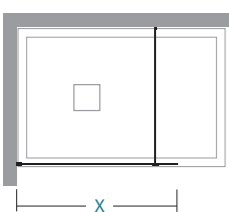

installazioni

installations

laterale side
IT-6

laterale side
IT-6+B-6

laterale side
IT-6+L-6

ad angolo corner
IT-6+IT-6

ad angolo corner
IT-6+IT-6+B-6

informazioni

informations

walk-in
walk-in

X	nr	Kg max	X	nr	Kg max
28-29	1	12	88-89	1	32
38-39	1	16	98-99	1	35
48-49	1	19	108-109	1	39
58-59	1	22	118-119	1	42
68-69	1	25	138-139	1	49
78-79	1	29	158-159	1	55

X lunghezza parete doccia\ shower wall length

il prezzo della H speciale va
trovato nella tabella Misure
speciali L / H in base alla L
della parete doccia

to match Bella B-6 and Leo
L-6

included: L 100 cm return-to-
wall bar + T connection part

Optical and Terra - decoprin-
ting for: glass Trasparente and
Fumè, max 135 cm L