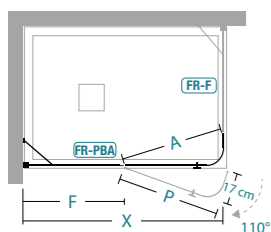

Lösungen

informations

ouverture battante
Pendeltüröffnung

Informationen

	X	P/A	F								
	77-79	48/50	28							2	35
	87-89	48/50	38							2	38
	97-99	58/60	38							2	41
	107-109	58/60	48							2	45
	117-119	58/60	58							2	48
	127-129	58/60	68							2	51
	137-139	58/60	78							2	55

X longueur de paroi de douche \ Länge der Duschwand
A entrée \ Eingang
P longueur de la porte \ Länge der Duschwand
F longueur côté fixe \ Länge der Fixe Seite

Mesures standards   Standardmaße

Code GA Code Links	Code DR Code Rechts	réglage Verstellbereich	Finitions profilés Fertigung der Profile	30
01A130080	01A120080	77-79	Tcrom®	---
01A130090	01A120090	87-89	Tcrom®	---
01A130100	01A120100	97-99	Tcrom®	---
01A130110	01A120110	107-109	Tcrom®	---
01A130120	01A120120	117-119	Tcrom®	---
01A130130	01A120130	127-129	Tcrom®	---
01A130140	01A120140	137-139	Tcrom®	---

Mesures spéciales L   Sondermaße L

Code GA Code Links	Code DR Code Rechts	sur mesure maßgeschneidert	Finitions profilés Fertigung der Profile	30
01A139001	01A129001	60 < L < 90	Tcrom®	---
01A139001	01A129001	91 < L < 120	Tcrom®	---
01A139001	01A129001	121 < L < 150	Tcrom®	---
01A139001	01A129001	151 < L < 180	Tcrom®	---

attention

inclus: support de renfort
réglable et articulé en finition
Tcrom®

enclencher: 1 Stütze - Tcrom®
einstellbar und artikuliert

Achtung

spécifier s'il est monté au sol

Installation auf dem Boden
muß angegeben sein (Seite
185)

tous les composants de la
paroi de douche sont en
finition Tcrom®

alle Komponenten der Du-
schwand sind Tcrom®

le prix de la L spécial doit
être trouvé dans le tableau
Mesures spéciales L en
fonction de la L de la paroi
de douche

Besondere Preise für L ist in
der Tabelle **Misure speciali**
L nach der L der Duschwand
zu finden

mesures spéciales
Sondermaße

L max 180 cm
L min 60 cm

suppléments

Profilé d'extension 2 cm
Verbreiterungsprofil 2 cm

Mastic SPARTAN®
SPARTAN®-Klebedichtstoff

Ergänzungen

37P019219

36B010010

05
acrílico satin

06
atelier

10
frozen

11
flack

12
reflex

16
satinato

29
fumé

30
trasparente

31
extrachiario

32
cincillà

34
stampato c