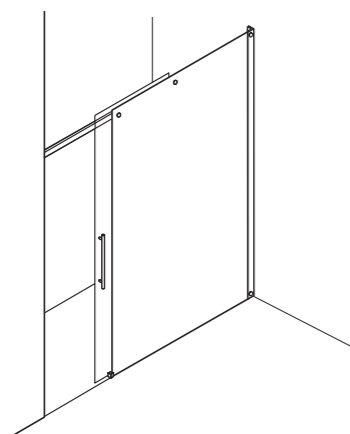

CON PROFILO VERTICALE

INOX 5000

CON PROFILO VERTICALE

binario superiore in acciaio inox con regolazione su eccentrico
guida di scorrimento inferiore e profilo di tenuta acqua in acciaio inox
binario di scorrimento inferiore in acciaio inox

*upper rail in stainless steel with adjustable system
lower sliding rail in stainless steel
floor rail in stainless steel*

INOX SCROLL

doppia maniglia acciaio inox interna ed esterna, interasse 32 cm
stainless steel handle with double knob, interaxe 32 cm