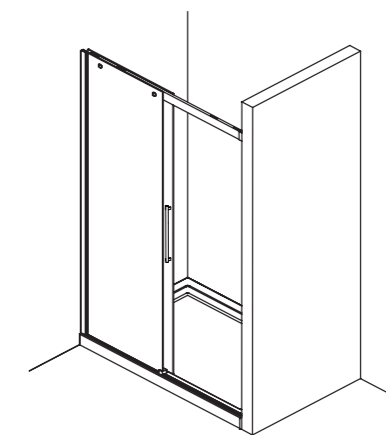

CON PROFILO VERTICALE

giunto per angolo con fissaggio a 45°  
fermo dell'anta con finecorsa ammortizzato e registrabile

corner connection with 45° fixing  
adjustable shock absorber

GAIA

CON PROFILO VERTICALE

apertura scorrevole  
sliding door

guida inferiore con sistema per sgancio facilitato dell'anta  
floor with quick unlock system

CON PROFILO VERTICALE

GAIA

## CARATTERISTICHE FEATURES

- H cm 200** ALTEZZA PARETI DOCCIA  
SHOWER DOOR HEIGHT
- 6 mm** SPESSORE LASTRA  
GLASS DEPTH
- REV** NON REVERSIBILE  
NON-REVERSIBLE