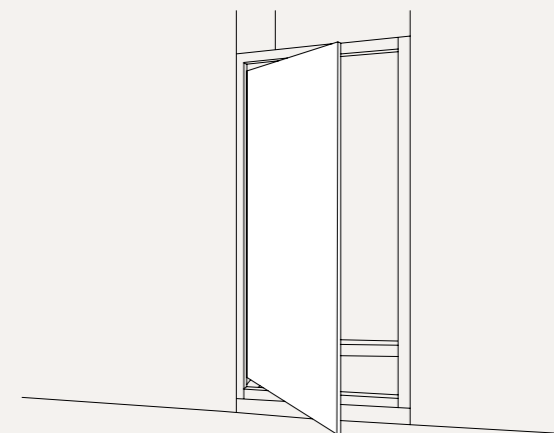

AVEC UN CADRE / MIT RAHMEN

ouverture battante
Pendeltüröffnung

ouverture coulissante
Schiebetüröffnung

ouverture pliante
Falttüröffnung

Vassily Kandinsky,

groupe coulissant réglable avec double roulement à billes
système de dégagement rapide appliqué directement sur la porte

*einstellbare Gleitgruppe mit Doppelkugellager
Schnellverschlussystem direkt an der Tür angebracht*

joint d'angle avec fixation à 45°
élément de liaison pour frise crantée rectangulaire

*eckverbindung mit 45° Befestigung
Verbindungselement für rechteckigen gekerbten Fries*

CARACTÉRISTIQUES EIGENSCHAFTEN

- H cm 200** HAUTEUR / HÖHE
- 4 mm** ÉPAISSEUR DU VERRE / GLASSTÄRKE
- REV** RÉVERSIBLE / UMKEHRBAR

INFOS TECHNIQUES TECHNISCHE HINWEISE

- REGLAGE DE FAUX APLOMB** / SCHRÄGLAUF-EINSTELLUNG
- EST cm** ESTENSIBILITÀ 3/6 / DEHNBARKEIT 3/6
- DECLIPSAGE RAPIDE** / SCHWENKBARES ELEMENT
- POIGNEE PROFILE** / GRIFFPROFIL
- PROFILE MAGNETIQUE** / MAGNETPROFIL
- MESURES SPÉCIALES** / SONDERMAßE