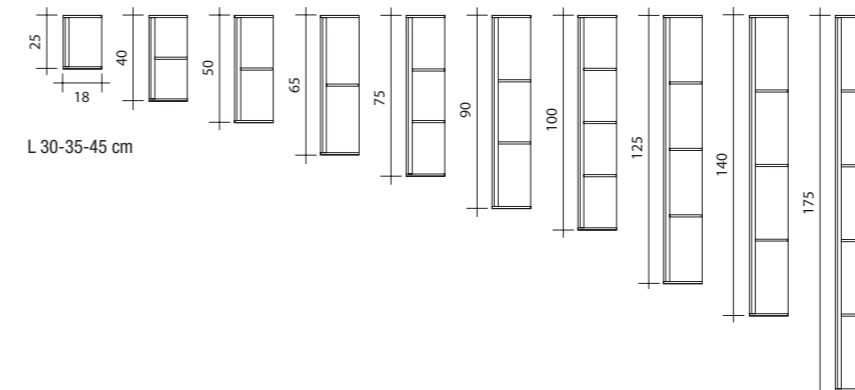

Caratteristiche tecniche
Technical features

Caractéristiques techniques
Technische Eigenschaften

Modularità
Modularity

pensili
wall units
éléments hauts
Hängeschränke

P 18 cm - programma LEALE

L 30-35-45 cm	L 60-70-90 cm
1 anta	2 ante
1 door	2 doors
1 porte	2 portes
1 Tür	2 Türen

colonne
columns
colonnes
Hochschränke

P 18/34 cm - programma LEALE

L 30-35-45 cm	L 60-70 cm
1 anta	2 ante
1 door	2 doors
1 porte	2 portes
1 Tür	2 Türen

elementi a giorno
open-fronted elements
éléments ouverts
Offenen Elementen

P 18 cm - programma LEALE

L 30-35-45 cm

Modularité
Modularität

specchi contenitori
mirror cabinet
armoire de toilette avec miroir
Spiegelschränke

P 18 cm - programma LEALE

L 60-70-90-105-120 cm

1 anta specchio a ribalta
1 mirror flap door
1 porte miroir rabattable
1 Klapptür Spiegel

L 30-35-45-60 cm

1 anta a specchio
1 mirror door
1 porte miroir
1 Tür Spiegel

L 60-70-90-120 cm

2 ante a specchio
2 mirror doors
2 portes miroir
2 Türen Spiegel

L 105-120 cm

3 ante a specchio
3 mirror doors
3 portes miroir
3 Türen Spiegel