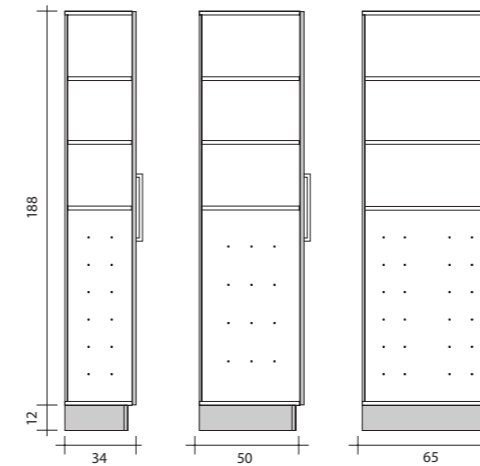

P 18 cm - programma LEALE

L 30-35-45 cm

Modularité
Modularität

specchi contenitori
mirror cabinet
armoire de toilette avec miroir
Spiegelschränke

P 18 cm - programma LEALE

L 60-70-90-105-120 cm

1 anta specchio a ribalta
1 mirror flap door
1 porte miroir rabattable
1 Klapptür Spiegel

programma AUDACE

colonne per ripostiglio
storage columns
colonnes pour rangement
Stauraum

L 45 cm	L 70 cm
1 anta	2 ante
1 door	2 doors
1 porte	2 portes
1 Tür	2 Türen

colonne per scarpiera
shoe columns
colonnes pour chassures
Schuhschranke