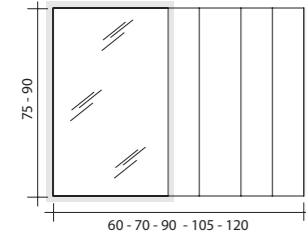

Specchio con illuminazione LED integrata perimetrale
Mirror with integrated perimeter LED light
Miroir avec éclairage LED périmétrique intégré
Spiegel mit integrierte LED-Totalbeleuchtung

specchi con cornice Arock®
mirrors whit frame Arock®
mirrors avec cadre Arock®
Spiegel mit Rahmen Arock®

programma GIUSTO