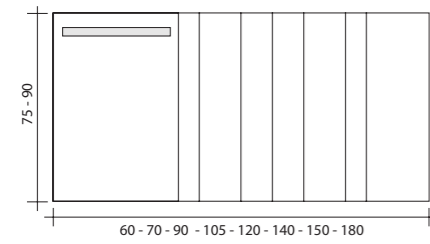

Caratteristiche tecniche
Technical features

Caractéristiques techniques
Technische Eigenschaften

Modularità
Modularity

Modularité
Modularität

specchi
mirrors
miroirs
Spiegel

Specchio con illuminazione LED integrata
Mirror with integrated LED light
Miroir avec éclairage LED intégré
Spiegel mit integrierte LED