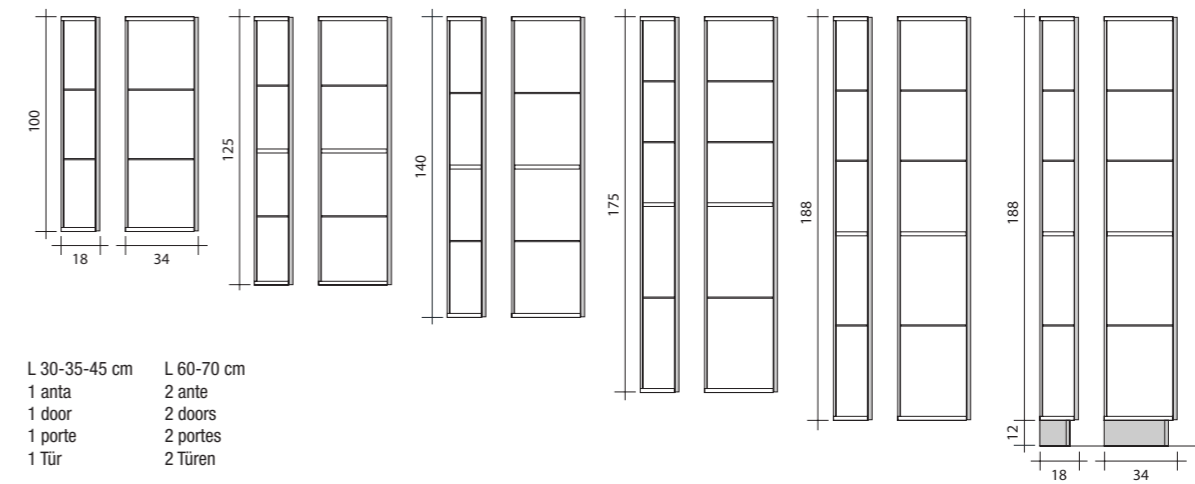

Caratteristiche tecniche
Technical features

Caractéristiques techniques
Technische Eigenschaften

Modularità
Modularity

pensili
wall units
éléments hauts
Hängeschränke

P 18 cm - programma LEALE

L 30-35-45 cm	L 60-70-90 cm
1 anta	2 ante
1 door	2 doors
1 porte	2 portes
1 Tür	2 Türen

colonne
columns
colonnes
Hochschränke

P 18/34 cm - programma LEALE

L 30-35-45 cm	L 60-70 cm
1 anta	2 ante
1 door	2 doors
1 porte	2 portes
1 Tür	2 Türen

elementi a giorno
open-fronted elements
éléments ouverts
Offenen Elementen

P 18 cm - programma LEALE

L 30-35-45 cm

Modularité
Modularität

specchi contenitori
mirror cabinet
armoire de toilette avec miroir
Spiegelschränke

P 18 cm - programma LEALE

L 60-70-90-105-120 cm

1 anta specchio a ribalta
1 mirror flap door
1 porte miroir rabattable
1 Klapptür Spiegel

L 30-35-45-60 cm

1 anta a specchio
1 mirror door
1 porte miroir
1 Tür Spiegel

L 60-70-90-120 cm

2 ante a specchio
2 mirror doors
2 portes miroir
2 Türen Spiegel

L 105-120 cm

3 ante a specchio
3 mirror doors
3 portes miroir
3 Türen Spiegel