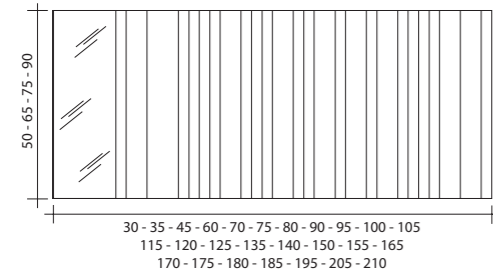

Caratteristiche tecniche
Technical features

Caractéristiques techniques
Technische Eigenschaften

Modularità
Modularity

Modularité
Modularität

specchi
mirrors
miroirs
Spiegel

Specchio con illuminazione LED integrata
Mirror with integrated LED light
Miroir avec éclairage LED intégré
Spiegel mit integrierte LED