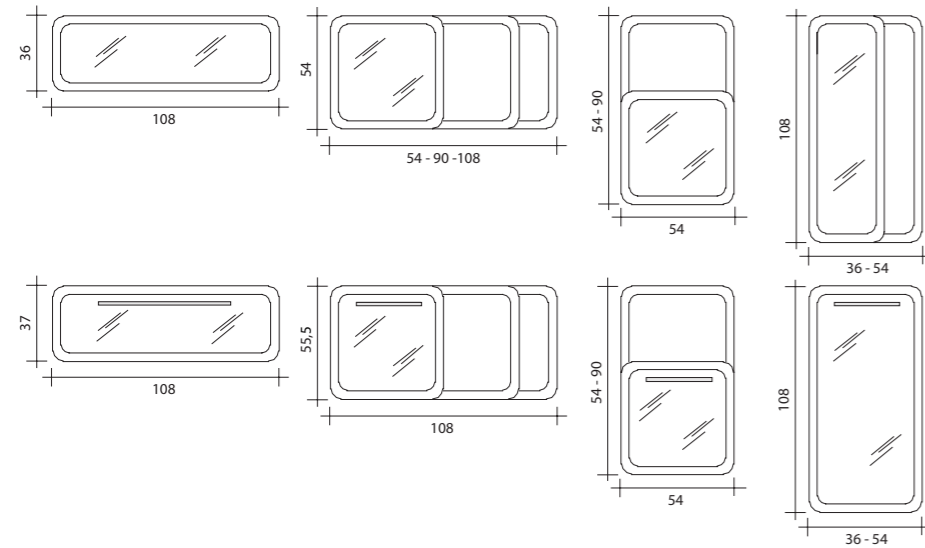

Specchio con illuminazione LED integrata
Mirror with integrated LED light
Miroir avec éclairage LED intégré
Spiegel mit integrierte LED

Specchio con illuminazione LED integrata perimetrale
Mirror with integrated perimeter LED light
Miroir avec éclairage LED périmétrique intégré
Spiegel mit integrierte LED-Totalbeleuchtung

specchi con cornice Arock®
mirrors whit frame Arock®
mirrors avec cadre Arock®
Spiegel mit Rahmen Arock®

programma GIUSTO