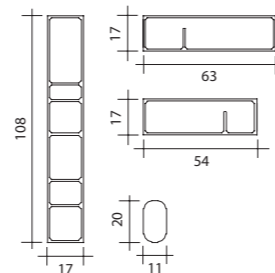

accessori Arock®
accessories Arock®
accessoires Arock®
Zubehöre Arock®

programma GIUSTO