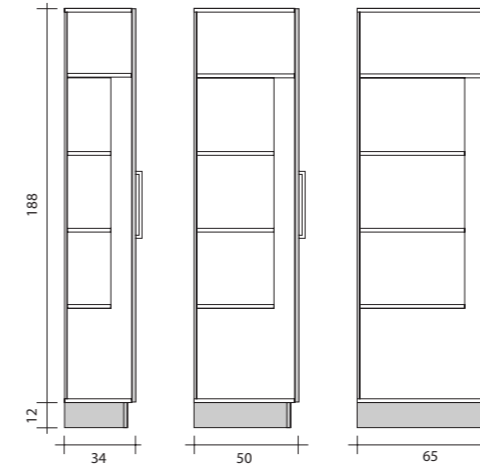

Caratteristiche tecniche
Technical features

Caractéristiques techniques
Technische Eigenschaften

Modularità
Modularity

Modularité
Modularität

colonne attrezzate
columns
colonnes
Hochschränke

disponibili con Maniglia FONT o Premi-Api
available with Maniglia FONT or Premi-Api
disponible avec Maniglia FONT ou Premi-Api
Erhältlich mit Maniglia FONT oder Premi-Api

programma AUDACE

colonne per ripostiglio
storage columns
colonnes pour rangement
Stauraum

L 45 cm	L 70 cm
1 anta	2 ante
1 door	2 doors
1 porte	2 portes
1 Tür	2 Türen