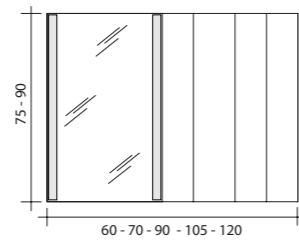

Caratteristiche tecniche
Technical features

Caractéristiques techniques
Technische Eigenschaften

Modularità
Modularity

Modularité
Modularität

specchi
mirrors
miroirs
Spiegel

Specchio con illuminazione LED integrata
Mirror with integrated LED light
Miroir avec éclairage LED intégré
Spiegel mit integrierte LED