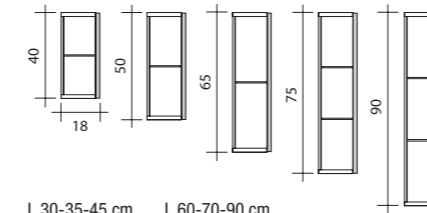

Caratteristiche tecniche
Technical features

Caractéristiques techniques
Technische Eigenschaften

Modularità
Modularity

pensili
wall units
éléments hauts
Hängeschränke

P 18 cm - programma LEALE

L 30-35-45 cm	L 60-70-90 cm
1 anta	2 ante
1 door	2 doors
1 porte	2 portes
1 Tür	2 Türen

colonne
columns
colonnes
Hochschränke

P 18/34 cm - programma LEALE

L 30-35-45 cm	L 60-70 cm
1 anta	2 ante
1 door	2 doors
1 porte	2 portes
1 Tür	2 Türen

elementi a giorno
open-fronted elements
éléments ouverts
Offenen Elementen

P 18 cm - programma LEALE

L 30-35-45 cm

Modularité
Modularität

specchi contenitori
mirror cabinet
armoire de toilette avec miroir
Spiegelschränke

P 18 cm - programma LEALE

L 60-70-90-105-120 cm

1 anta specchio a ribalta
1 mirror flap door
1 porte miroir rabattable
1 Klapptür Spiegel

L 30-35-45-60 cm

1 anta a specchio
1 mirror door
1 porte miroir
1 Tür Spiegel

L 60-70-90-120 cm

2 ante a specchio
2 mirror doors
2 portes miroir
2 Türen Spiegel

L 105-120 cm

3 ante a specchio
3 mirror doors
3 portes miroir
3 Türen Spiegel