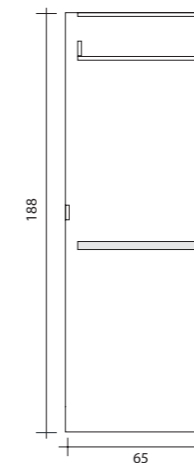

programma AUDACE

colonne per ripostiglio
storage columns
colonnes pour rangement
Stauraum

L 45 cm	L 70 cm
1 anta	2 ante
1 door	2 doors
1 porte	2 portes
1 Tür	2 Türen

colonne per scarpiera
shoe columns
colonnes pour chassures
Schuhschranke

L 45 cm	L 70 cm
1 anta	2 ante
1 door	2 doors
1 porte	2 portes
1 Tür	2 Türen

colonne per lavatrice
columns for washing machine
colonnes pour machine à laver
Hochschränke für Waschmaschine

L 70 cm
2 ante
2 doors
2 portes
2 Türen