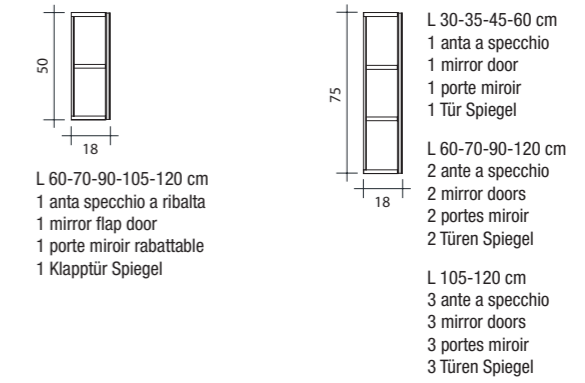

Caratteristiche tecniche
Technical features

Caractéristiques techniques
Technische Eigenschaften

Modularità
Modularity

pensili
wall units
éléments hauts
Hängeschränke

P 18 cm - programma LEALE

L 30-35-45 cm	L 60-70-90 cm
1 anta	2 ante
1 door	2 doors
1 porte	2 portes
1 Tür	2 Türen

colonne
columns
colonnes
Hochschränke

P 18/34 cm - programma LEALE

L 30-35-45 cm	L 60-70 cm
1 anta	2 ante
1 door	2 doors
1 porte	2 portes
1 Tür	2 Türen

elementi a giorno
open-fronted elements
éléments ouverts
Offenen Elementen

P 18 cm - programma LEALE

L 30-35-45 cm

Modularité
Modularität

specchi contenitori
mirror cabinet
armoire de toilette avec miroir
Spiegelschränke

P 18 cm - programma LEALE

L 60-70-90-105-120 cm

1 anta specchio a ribalta
1 mirror flap door
1 porte miroir rabattable
1 Klapptür Spiegel

L 30-35-45-60 cm

1 anta a specchio
1 mirror door
1 porte miroir
1 Tür Spiegel

L 60-70-90-120 cm

2 ante a specchio
2 mirror doors
2 portes miroir
2 Türen Spiegel

L 105-120 cm

3 ante a specchio
3 mirror doors
3 portes miroir
3 Türen Spiegel