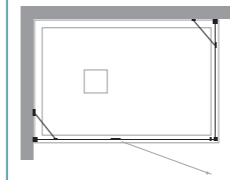

eckig

FO-ABA+FO-F

important

wichtig

commandes spéciales pour paroi de douche transmises
sans dessin NE sont pas fabriquées

Besondere Duschwände werden ohne Zeichnung **NICHT**
erstellt