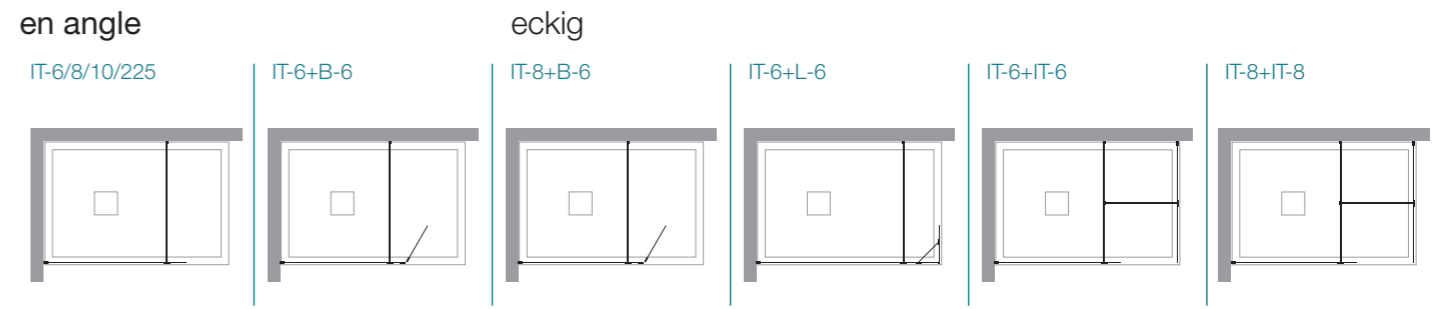

Colori
 Totale

Verres

30
 Trasparente

Glas

29
 Fumé

CARACTÉRISTIQUES
EIGENSCHAFTEN

H
cm HAUTEUR 200/225
HÖHE 200/225

SP
mm ÉPAISSEUR DU VERRE 6/8/10
GLASSTÄRKE 6/8/10

REV
RÉVERSIBLE
UMKEHRBAR

INFOS TECHNIQUES
TECHNISCHE HINWEISE

1
cm REGLAGE DE FAUX APLOMB
WANDAUSGLEICH

1
cm EXTENSIBILITÉ
VERSTELLBAR

NEVERDROP®
TRAITEMENT NEVERDROP®
NEVERDROP®

L/H
MESURES SPÉCIALES
SONDERMÄßEN

Finitions profilés Fertigung der Profile

installations prévues
Lösungen

important wichtig

Pour des installations particulières, demander la faisabilité au bureau technique TDA. Certaines configurations nécessitent des éléments supplémentaires