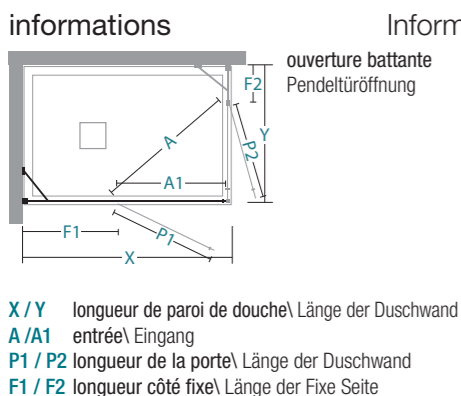

X/Y	67-75	77-85	87-120	F1/F2	P1/P2	A1			
67-70	A=63			19,3	45,5	44,5		1	23
69-72	A=63			21,3	45,5	44,5		1	23
72-75	A=63			24,3	45,5	44,5		1	24
77-80	A=70	A=77		19,3	55,5	54,5		1	26
82-85	A=70	A=77		24,3	55,5	54,5		1	27
87-90	A=78	A=84	A=91	19,3	65,5	64,5		1	29
97-100	A=78	A=84	A=91	29,3	65,5	64,5		1	32
117-120	A=78	A=84	A=91	49,3	65,5	64,5		1	38

Mesures standards   Standardmaßen

Code GA Code Links	Code DR Code Rechts	réglage Verstellbereich	Finitions profilés Fertigung der Profile	30	16	29
10A030070	10A020070	67-70	origin			
			abitat			
			vogue			
10A030080	10A020080	77-80	origin			
			abitat	■		
			vogue			
10A030090	10A020090	87-90	origin			
			abitat	■		
			vogue			
10A030095	10A020095	92-95	origin			
			abitat			
			vogue			
10A030100	10A020100	97-100	origin			
			abitat	■		
			vogue			
10A030110	10A020110	107-110	origin			
			abitat	■		
			vogue			
10A030120	10A020120	117-120	origin			
			abitat	■		
			vogue			
10A030140	10A020140	137-140	origin			
			abitat			
			vogue			

NEW

Mesures spéciales L / H   Sondermaßen L / H

Code GA Code Links	Code DR Code Rechts	sur mesure maßgeschneidert	Finitions profilés Fertigung der Profile	30	16	29
10A039001	10A029001	61 < L < 90	origin			
			abitat			
			vogue			
10A039001	10A029001	91 < L < 120	origin			
			abitat			
			vogue			
10A039001	10A029001	121 < L < 140	origin			
			abitat			
			vogue			

NEW

attention

FO-ABA+FO-ABA monté en angle sur receveur de douche : considérer la mesure L légèrement inférieure des deux côtés

FO-ABA+FO-ABA Ecklösung auf Duschwanne: die kleinere L Maße nehmen

Achtung

inclus: support de renfort réglable et articulé

enthalten: einstellbare und artikulierte Stütze

spécifier s'il est monté au sol (page 408)

Installation auf dem Boden muß angegeben sein (Seite 408)

le prix de la H spécial doit être trouvé dans le tableau Mesures spéciales L / H en fonction de la L de la paroi de douche

der Sonderpreis für H ist in der Tabelle zu finden Sondermaßen L / H beyogen auf L der Duschwand

mesures spéciales Sondermaßen	Disponibilité Verfügbarkeit				
H max 210 cm L min 61 cm L max 140 cm	■ STOCK Tcrom®				

formulaire relevé des mesures
Messblätter   408

formulaire d'installation
Installationsblätter   631

profilés spéciaux
Sonderprofile   637

suppléments

Ergänzungen

Profilé d'extension 3 cm Dehnungsprofil 3 cm	Mastic SPARTAN® SPARTAN®-Klebedichtstoff				
35A010200	36B010010				

05 acrilico satin	06 atelier	11 flack	12 reflex	16 satinato	29 fumé	30 trasparente	31 extrachiaro	32 cincillà	34 stampato c
origin 59 Nero / 60 Bianco	abitat 27 Tcrom® / 21 Tinox® / 22 Tbronz®			vogue 61 Orosatinato / 62 Ororosa / 63 Cromonero / Colori Totale