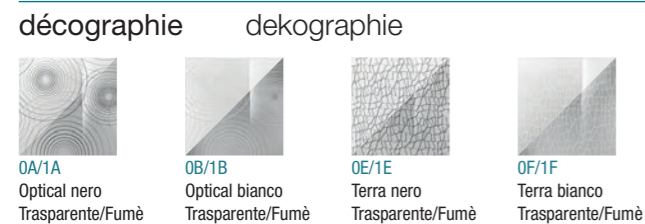

Finitions profilés Fertigung der Profile