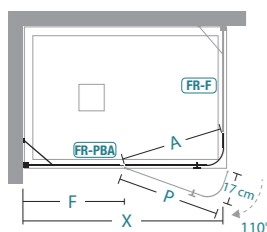

Informationen

ouverture battante
Pendeltüröffnung

	X	P/A	F																	
77-79	48/50	28																		
87-89	48/50	38																		
97-99	58/60	38																		
107-109	58/60	48																		
117-119	58/60	58																		
127-129	58/60	68																		
137-139	58/60	78																		

X longueur de paroi de douche\ Länge der Duschwand
A entrée\ Eingang
P longueur de la porte\ Länge der Duschwand
F longueur côté fixe\ Länge der Fixe Seite

Mesures standards   Standardmaßen

Code GA Code Links	Code DR Code Rechts	réglage Verstellbereich	Finitions profilés Fertigung der Profile	30
01A130080	01A120080	77-79	origin abitat vogue	NEW
01A130090	01A120090	87-89	origin abitat vogue	
01A130100	01A120100	97-99	origin abitat vogue	
01A130110	01A120110	107-109	origin abitat vogue	
01A130120	01A120120	117-119	origin abitat vogue	
01A130130	01A120130	127-129	origin abitat vogue	
01A130140	01A120140	137-139	origin abitat vogue	

Mesures spéciales L   Sondermaßen L

Code GA Code Links	Code DR Code Rechts	sur mesure maßgeschneidert	Finitions profilés Fertigung der Profile	30
01A139001	01A129001	60 < L < 90	origin abitat vogue	NEW
01A139001	01A129001	91 < L < 120	origin abitat vogue	
01A139001	01A129001	121 < L < 150	origin abitat vogue	
01A139001	01A129001	151 < L < 180	origin abitat vogue	

attention

inclus: support de renfort
réglable et articulé

contenir: 1 einstellbar und
artikulierte

Achtung

spezifizieren, wenn es an der Wand montiert ist

Installation auf dem Boden
muß angegeben sein (Seite
185)

der Preis der L-Sondermaß muss
in der Tabelle **Mesures spéciales L**
in der Funktion der L der Duschwand
gefunden werden

Besondere Preise für L sind
in der Tabelle **Misure speciali L**
nach der L der Duschwand
zu finden

mesures spéciales Sondermaßen

L max 180 cm
L min 60 cm

suppléments

Profilé d'extension 2 cm
Verbreiterungsprofil 2 cm

Ergänzungen

Mastic SPARTAN®
SPARTAN®-Klebedichtstoff

37P019219

36B010010

05 acrilico satin	06 atelier	11 flack	12 reflex	16 satinato	29 fumè	30 trasparente	31 extrachiaro	32 cincillà	34 stampato c
origin 59 Nero / 60 Bianco			abitat 27 T Cromo® / 21 Tinox® / 22 Tbronz®			vogue 61 Orosatino / 62 Ororosa / 63 Cromonero / Colori Totale			

Pièces détachées
Ersatzteile 182

formulaire relevé des mesures
Messblätter 185

formulaire d'installation
Installationsblätter 631

profilés spéciaux
Sonderprofile 637