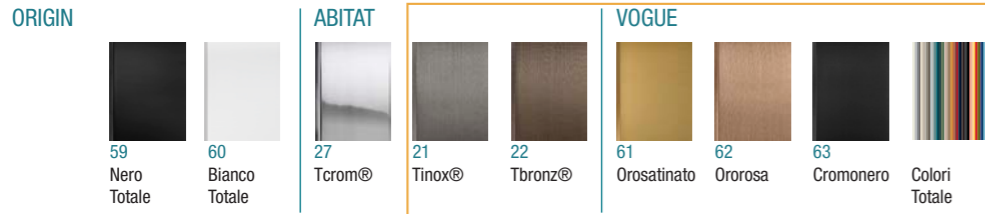

Finitions profilés

Fertigung der Profile

Verres

en niche

FO-PBA

für Nische

en angle

FO-ABA+FO-ABA

eckig

FO-ABA+FO-F

important

wichtig

commandes spéciales pour paroi de douche transmises
sans dessin NE sont pas fabriquées

Besondere Duschwände werden ohne Zeichnung **NICHT**
erstellt