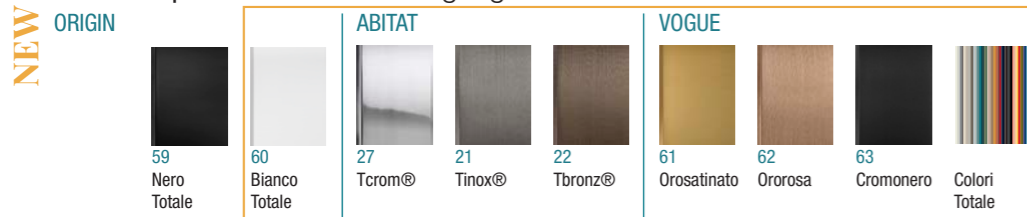

Finitions profilés Fertigung der Profile

Verres Glas

décographie dekographie

installations prévues
Lösungen