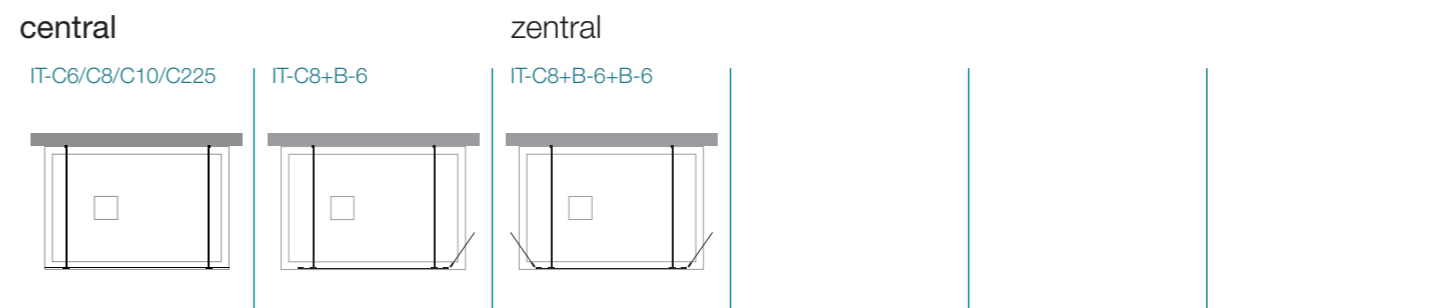

REV
RÉVERSIBLE
UMKEHRBAR

INFOS TECHNIQUES
TECHNISCHE HINWEISE

1
cm REGLAGE DE FAUX APLOMB
WANDAUSGLEICH

1
cm EXTENSIBILITÉ
VERSTELLBAR

NEVERDROP®
TRAITEMENT NEVERDROP®
NEVERDROP®

L/H
MESURES SPÉCIALES
SONDERMÄßEN

Finitions profilés Fertigung der Profile

installations prévues
Lösungen

important wichtig

Pour des installations particulières, demander la faisabilité au bureau technique TDA. Certaines configurations nécessitent des éléments supplémentaires