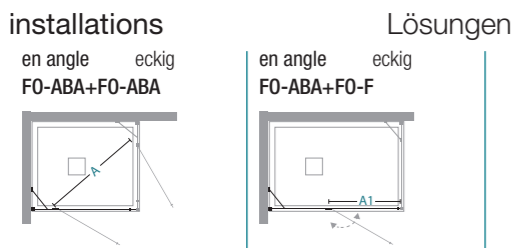

X/Y	67-75	77-85	87-120	F1/F2	P1/P2	A1			
67-70	A=63			19,3	45,5	44,5		1	23
69-72	A=63			21,3	45,5	44,5		1	23
72-75	A=63			24,3	45,5	44,5		1	24
77-80	A=70	A=77		19,3	55,5	54,5		1	26
82-85	A=70	A=77		24,3	55,5	54,5		1	27
87-90	A=78	A=84	A=91	19,3	65,5	64,5		1	29
97-100	A=78	A=84	A=91	29,3	65,5	64,5		1	32
117-120	A=78	A=84	A=91	49,3	65,5	64,5		1	38

Mesures standards   Standardmaßen

Code GA Code Links	Code DR Code Rechts	réglage Verstellbereich	Finitions profilés Fertigung der Profile	30	16	29
10A030070	10A020070	67-70	origin			
			abitat			
			vogue			
10A030080	10A020080	77-80	origin			
			abitat	■		
			vogue			
10A030090	10A020090	87-90	origin			
			abitat	■		
			vogue			
10A030095	10A020095	92-95	origin			
			abitat			
			vogue			
10A030100	10A020100	97-100	origin			
			abitat	■		
			vogue			
10A030110	10A020110	107-110	origin			
			abitat	■		
			vogue			
10A030120	10A020120	117-120	origin			
			abitat	■		
			vogue			
10A030140	10A020140	137-140	origin			
			abitat			
			vogue			

NEW

Mesures spéciales L / H   Sondermaßen L / H

Code GA Code Links	Code DR Code Rechts	sur mesure maßgeschneidert	Finitions profilés Fertigung der Profile	30	16	29
10A039001	10A029001	61 < L < 90	origin			
			abitat			
			vogue			
10A039001	10A029001	91 < L < 120	origin			
			abitat			
			vogue			
10A039001	10A029001	121 < L < 140	origin			
			abitat			
			vogue			

NEW

attention

FO-ABA+FO-ABA monté en angle sur receveur de douche : considérer la mesure L légèrement inférieure des deux côtés

FO-ABA+FO-ABA Ecklösung auf Duschwanne: die kleinere L Maße nehmen

Achtung

inclus: support de renfort réglable et articulé

enthalten: einstellbare und artikulierte Stütze

spécifier s'il est monté au sol (page 408)

Installation auf dem Boden muß angegeben sein (Seite 408)

le prix de la H spécial doit être trouvé dans le tableau Mesures spéciales L / H en fonction de la L de la paroi de douche

der Sonderpreis für H ist in der Tabelle zu finden Sondermaßen L / H beyogen auf L der Duschwand

mesures spéciales Sondermaßen	Disponibilité Verfügbarkeit				
H max 210 cm L min 61 cm L max 140 cm	■ STOCK Tcrom®				

formulaire relevé des mesures
Messblätter   408

formulaire d'installation
Installationsblätter   631

profilés spéciaux
Sonderprofile   637

suppléments

Ergänzungen

Profilé d'extension 3 cm Dehnungsprofil 3 cm	Mastic SPARTAN® SPARTAN®-Klebedichtstoff				
35A010200	36B010010				

05 acrilico satin	06 atelier	11 flack	12 reflex	16 satinato	29 fumé	30 trasparente	31 extrachiaro	32 cincillà	34 stampato c
origin 59 Nero / 60 Bianco	abitat 27 Tcrom® / 21 Tinox® / 22 Tbronz®			vogue 61 Orosatinato / 62 Ororosa / 63 Cromonero / Colori Totale