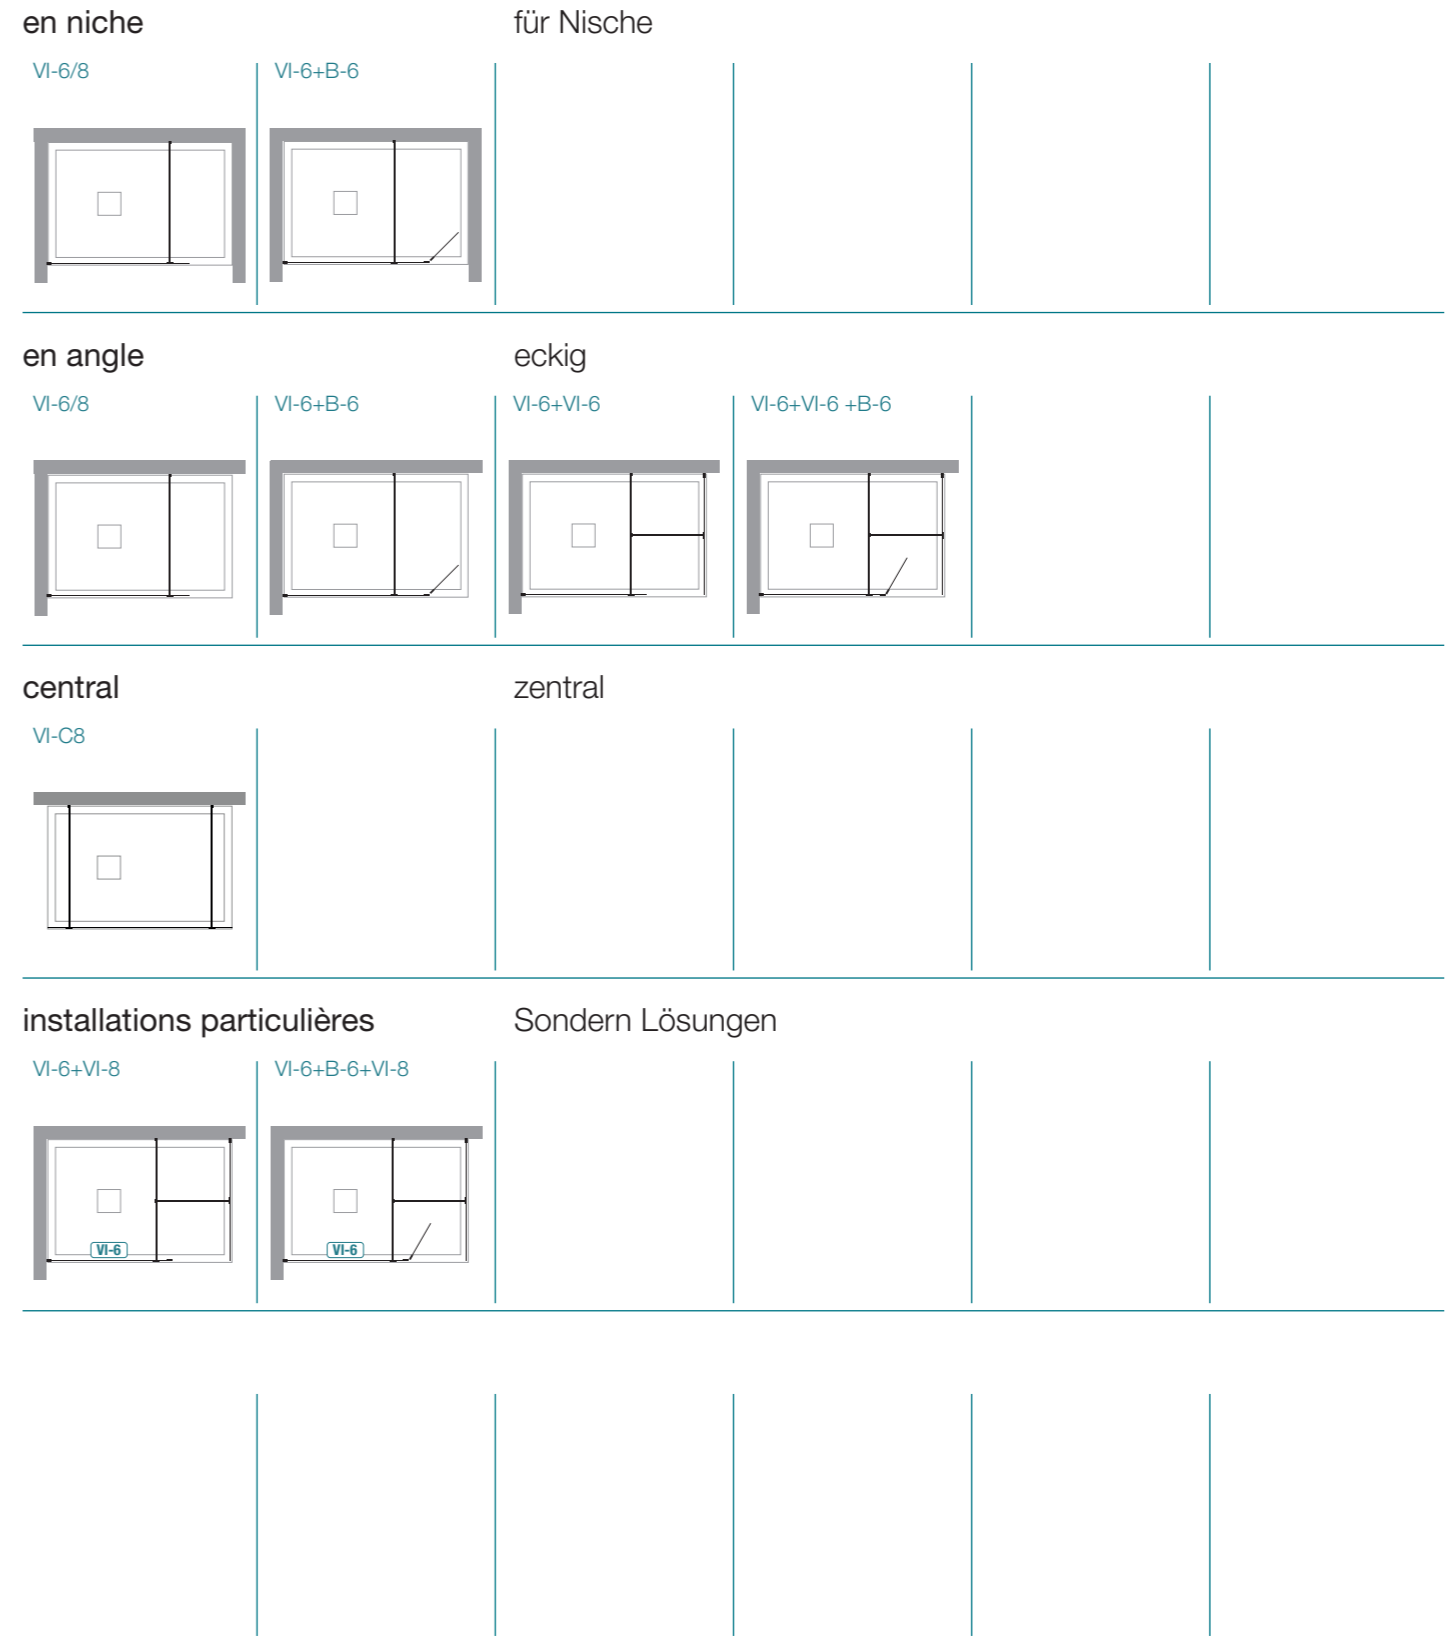

Finitions profilés Fertigung der Profile

Verres Glas

décographie dekographie

installations prévues
Lösungen

important wichtig

Pour des installations particulières, demander la faisabilité au bureau technique TDA. Certaines configurations nécessitent des éléments supplémentaires