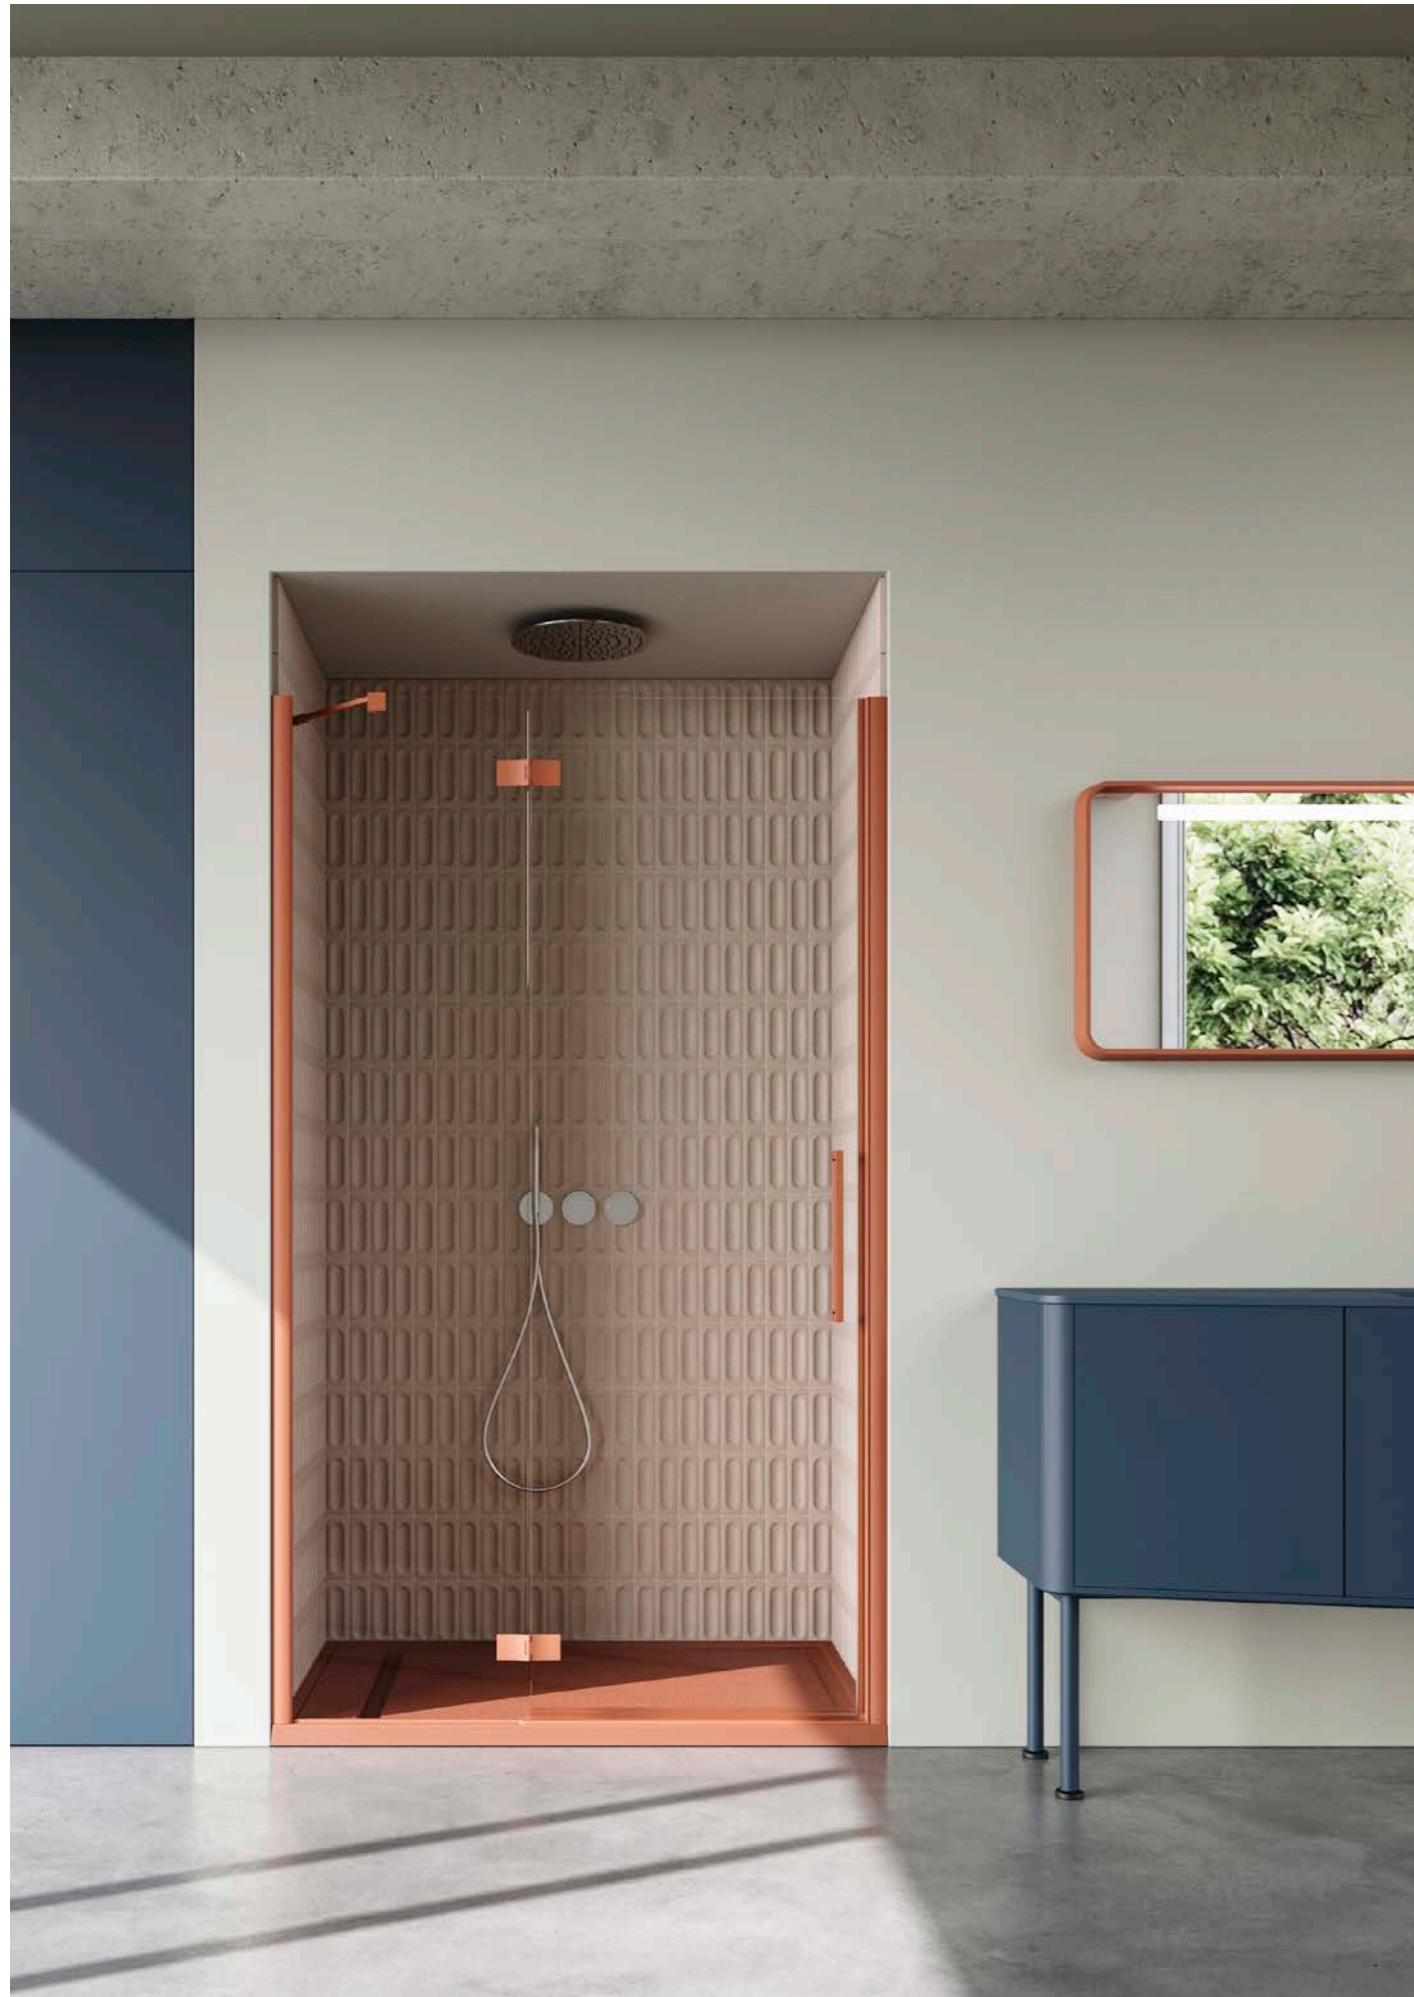

Porte pivotante installation en niche
profile Havana / verre Transparente
Receveur de douche ADELMO

Schwenktür
Profil Havana / Transparente Glas
Duschwanne ADELMO