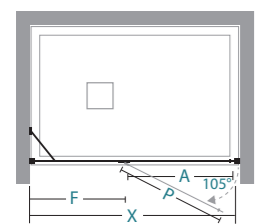

informations

ouverture battante
Pendeltüröffnung

Informationen

	X	A	F	P						
77,5-79,5	46	28	48,5						2	35
87,5-89,5	56	28	58,5						2	38
97,5-99,5	56	38	58,5						2	41
107,5-109,5	56	48	58,5						2	45
117,5-119,5	66	48	68,5						2	48
127,5-129,5	66	58	68,5						2	51
137,5-139,5	66	68	68,5						2	55

X longueur de paroi de douche \ Länge der Duschwand
A entrée \ Eingang
F longueur côté fixe \ Länge der Fixe Seite
P longueur de la porte \ Länge der Duschwand

Mesures standards

Code GA Code Links	Code DR Code Rechts	réglage Verstellbereich	Finitions profilés Fertigung der Profile	30
01A150080	01A140080	77,5-79,5	origin abitat vogue	NEW
01A150090	01A140090	87,5-89,5	origin abitat vogue	
01A150100	01A140100	97,5-99,5	origin abitat vogue	
01A150110	01A140110	107,5-109,5	origin abitat vogue	
01A150120	01A140120	117,5-119,5	origin abitat vogue	
01A150130	01A140130	127,5-129,5	origin abitat vogue	
01A150140	01A140140	137,5-139,5	origin abitat vogue	

Mesures spéciales L

Code GA Code Links	Code DR Code Rechts	sur mesure maßgeschneidert	Finitions profilés Fertigung der Profile	30
01A159001	01A149001	60 < L < 90	origin abitat vogue	NEW
01A159001	01A149001	91 < L < 120	origin abitat vogue	
01A159001	01A149001	121 < L < 150	origin abitat vogue	
01A159001	01A149001	151 < L < 180	origin abitat vogue	

attention

inclus: support de renfort
réglable et articulé

enveloppé: 1 réglable et
articulé

Achtung

spécifier s'il est monté au sol

Installation auf dem Boden
muß angegeben sein (Seite
185)

le prix de la L spécial doit
être trouvé dans le tableau
Mesures spéciales L en
fonction de la L de la paroi
de douche

Besondere Preise für L ist in
der Tabelle **Misure speciali
L** nach der L der Duschwand
zu finden

mesures spéciales

Sondermaßen				
L max	180 cm			
L min	60 cm			

suppléments

Profilé d'extension 2 cm Verbreiterungsprofil 2 cm	Mastic SPARTAN® SPARTAN®-Klebedichtstoff			
37P019219	36B010010			

Ergänzungen

Pièces détachées Ersatzteile	182
formulaire relevé des mesures Messblätter	185
formulaire d'installation Installationsblätter	631
profilés spéciaux Sonderprofile	637

05 acrilico satin	06 atelier	11 flack	12 reflex	16 satinato	29 fumé	30 trasparente	31 extrachiaro	32 cincillà	34 stampato c
origin 59 Nero / 60 Bianco			abitat 27 T Crom® / 21 Tinox® / 22 Tbronz®				vogue 61 Orosatino / 62 Ororosa / 63 Cromonero / Colori Totale