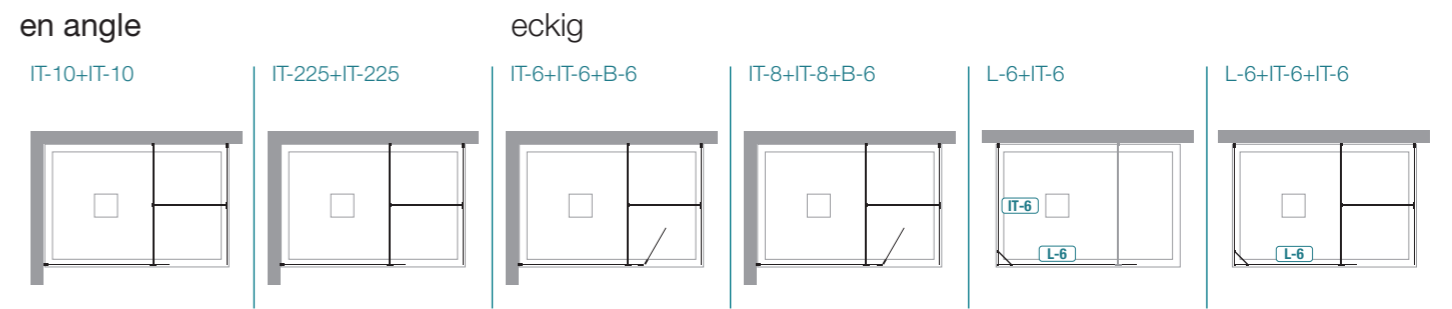

Colori
 Totale

Verres

30
 Trasparente

Glas

29
 Fumé

CARACTÉRISTIQUES
EIGENSCHAFTEN

H
cm HAUTEUR 200/225
HÖHE 200/225

SP
mm ÉPAISSEUR DU VERRE 6/8/10
GLASSTÄRKE 6/8/10

REV
RÉVERSIBLE
UMKEHRBAR

INFOS TECHNIQUES
TECHNISCHE HINWEISE

1
cm REGLAGE DE FAUX APLOMB
WANDAUSGLEICH

1
cm EXTENSIBILITÉ
VERSTELLBAR

NEVERDROP®
TRAITEMENT NEVERDROP®
NEVERDROP®

L/H
MESURES SPÉCIALES
SONDERMÄßEN

Finitions profilés Fertigung der Profile

installations prévues
Lösungen

important wichtig

Pour des installations particulières, demander la faisabilité au bureau technique TDA. Certaines configurations nécessitent des éléments supplémentaires