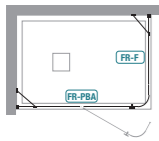

installations

en angle eckig
FR-PBA+FR-F

Lösungen

informations

Informationen

ouverture battante
Pendeltüröffnung

	X	P/A	F																	
77-79	48/50	28																		
87-89	48/50	38																		
97-99	58/60	38																		
107-109	58/60	48																		
117-119	58/60	58																		
127-129	58/60	68																		
137-139	58/60	78																		