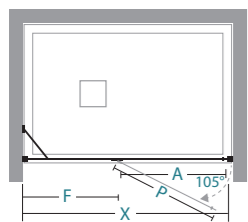

Lösungen

informations