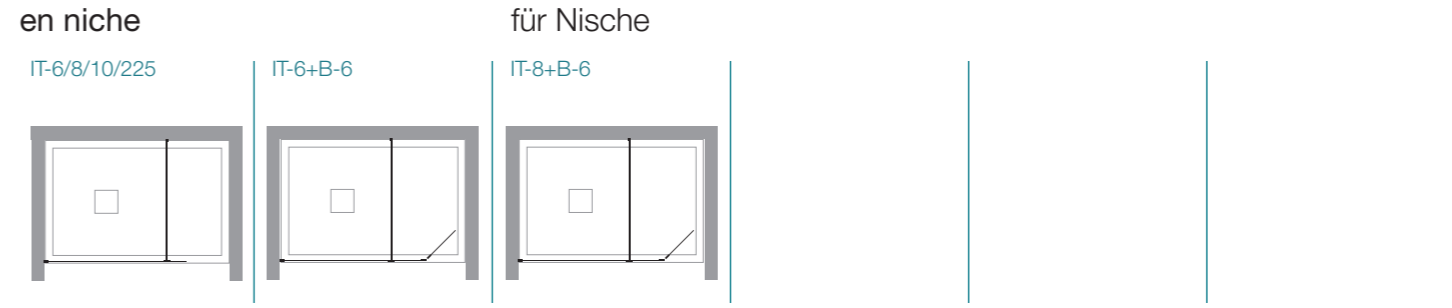

installations prévues
Lösungen

important wichtig

Pour des installations particulières, demander la faisabilité au bureau technique TDA. Certaines configurations nécessitent des éléments supplémentaires

Für besondere Lösungen seien Sie mit dem technischen Büro TDA in Verbindung

Commandes spéciales pour paroi de douche transmises sans dessin NE sont pas fabriquées

Besondere Duschwände werden ohne Zeichnung NICHT erstellt

Verre 29 Fumè disponible sur modèles IT-225 et IT-C225

Glas 29 Fumè verfügbar für IT-225 and Modelle IT-C225

NEW

NEW

NEW