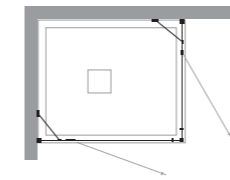

für Nische

en angle

FO-ABA+FO-ABA