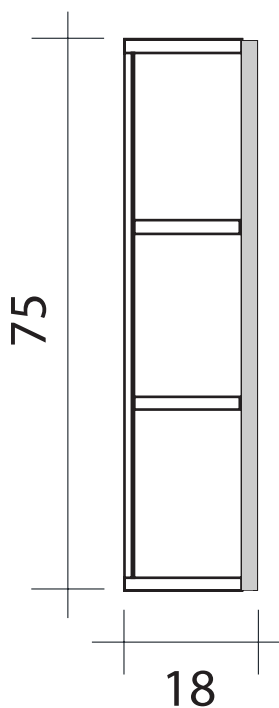

Modularità
Modularity

Modularité
Modularität

specchi contenitori
mirror cabinet
armoire de toilette avec mirror
Spiegelshranke

P 18 cm - programma LEALE

L 60-70-90-105-120 cm
1 anta specchio a ribalta
1 mirror flap door
1 porte miroir rabattable
1 Klapptür Spiegel

L 30-35-45-60 cm
1 anta a specchio
1 mirror door
1 porte miroir
1 Tür Spiegel

L 60-70-90-120 cm
2 ante a specchio
2 mirror doors
2 porte miroir
2 Tür Spiegel

L 105-120 cm
3 ante a specchio
3 mirror doors
3 porte miroir
3 Tür Spiegel