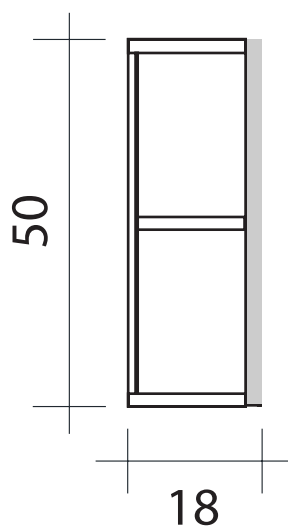

Modularità
Modularity

Modularité
Modularität

specchi contenitori
mirror cabinet
armoire de toilette avec mirror
Spiegelshranke

P 18 cm - programma LEALE

L 60-70-90-105-120 cm
1 anta specchio a ribalta
1 mirror flap door
1 porte miroir rabattable
1 Klapptür Spiegel

L 30-35-45-60 cm
1 anta a specchio
1 mirror door
1 porte miroir
1 Tür Spiegel

L 60-70-90-120 cm
2 ante a specchio
2 mirror doors
2 porte miroir
2 Tür Spiegel

L 105-120 cm
3 ante a specchio
3 mirror doors
3 porte miroir
3 Tür Spiegel