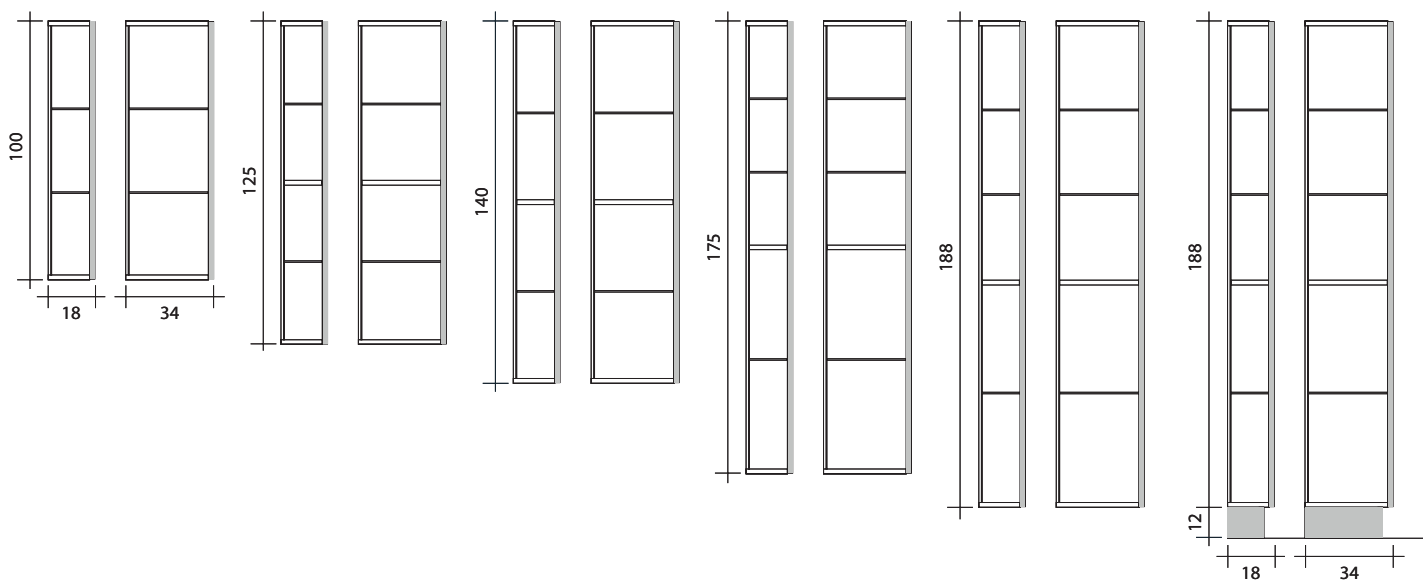

**Modularità**  
**Modularity**

**Modularité**  
**Modularität**

**colonne**  
**columns**  
**colonnes**

**Hochschränke**

**P 18/34 cm - programma LEALE**

L 30-35-45 cm  
1 anta  
1 door  
1 porte  
1 Tür

L 60-70 cm  
2 ante  
2 doors  
2 portes  
2 Türen