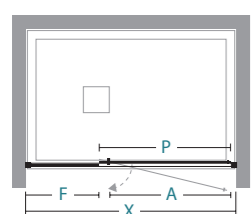

Mesures spéciales L

Sondermaße L

Code GA Code Links	Code DR Code Rechts	sur mesure maßgeschneidert	Finitions profilés Fertigung der Profile	30	16	29	28	27	31
03P379001	03P369001	90 < L < 98	origin abitat vogue						
03P379001	03P369001	99 < L < 118	origin abitat vogue						
03P379001	03P369001	119 < L < 140	origin abitat vogue						

installations

Lösungen

informations

Informationen

ouverture coulissante
Schiebeöffnung

X	A	F	P						
97-100	49	34	59,5					1	35
107-110	49	44	59,5					1	38
117-120	59	44	69,5					1	40
127-130	59	54	69,5					2	45
137-140	59	64	69,5					2	48

X longueur de paroi de douche \ Länge der Duschwand
A entrée \ Eingang
F longueur côté fixe \ Länge der Fixe Seite
 \ Länge der Fixe Seite

attention

Achtung

le prix de la L spécial doit être trouvé dans le tableau Mesures spéciales L en fonction de la L de la paroi de douche
Besondere Preise für L ist in der Tabelle **Misure speciali L** nach der L der Duschwand zu finden