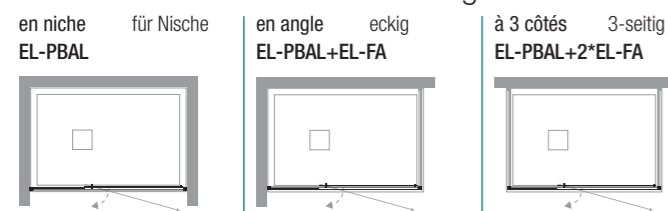

installations

Lösungen

informations

Informationen

ouverture coulissante
Schiebeöffnung

X	A	F	P						
97-100	49	34	59,5					1	35
107-110	49	44	59,5					1	38
117-120	59	44	69,5					1	40
127-130	59	54	69,5					2	45
137-140	59	64	69,5					2	48

X longueur de paroi de douche \ Länge der Duschwand
A entrée \ Eingang
F longueur côté fixe \ Länge der Fixe Seite
  \ Länge der Fixe Seite

attention

Achtung

le prix de la L spécial doit être trouvé dans le tableau Mesures spéciales L en fonction de la L de la paroi de douche
Besondere Preise für L ist in der Tabelle **Misure speciali L** nach der L der Duschwand zu finden

mesures spéciales
Sondermaße

L min 90 cm
L max 140 cm

suppléments

Ergänzungen

Profilé d'extension 1 cm
Dehnungsprofil 1 cm

Mastic SPARTAN®
SPARTAN®-Klebedichtstoff

35A030200

36B010010

Approfondissements
Vertiefungen

Légende des symboles
Legende der Symbole

11
21
404
432
442

05	11	12	16	24	25	26	27	28	29	30	31	32	34
acrilico satin	flack	reflex	satinato	nigol	flute	wave	alou	fumé brown	fumé	trasparente	extrachiario	cincillà	stampato C
origin	abitat			vogue									

59 Nero / 60 Bianco

27 Tcrom® / 21 Tinox® / 22 Tbronz®

61 Orosatinato / 62 Ororosa / 63 Cromonero / 64 Franciacorta / 65 Rame / 66 Brownie / Colori