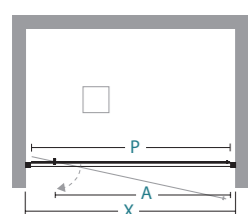

informations

ouverture battante
Pendeltüröffnung

Informationen

X	A	P							
67-70	49	49						1	21
72-75	54	54						1	25
77-80	59	59						1	25
87-90	69	69						1	30
97-100	69	70						1	35

X longueur de paroi de douche \ Länge der Duschwand
A entrée \ Eingang
P longueur de la porte \ Länge der Duschwand

attention

le prix de la L spécial doit être trouvé dans le tableau Mesures spéciales L en fonction de la L de la paroi de douche
Besondere Preise für L ist in der Tabelle **Misure speciali L** nach der L der Duschwand zu finden

Achtung

mesures spéciales
Sondermaße

L min 60 cm
L max 100 cm

suppléments

Profilé d'extension 1 cm
Dehnungsprofil 1 cm

€ 35A030200