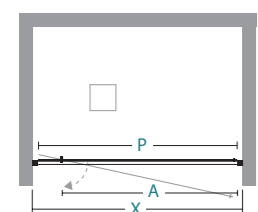

installazioni

in nicchia niche
EL-PBA

installations

ad angolo corner
EL-PBA+EL-FA

informazioni

informations

apertura battente
swing door

X	A	P							
67-70	49	60						1	21
72-75	54	65						1	25
77-80	59	71						1	25
87-90	69	81						1	30
97-100	69	91						1	35

X lunghezza parete doccia\ shower wall length
A spazio d'entrata\ entrance space
P lunghezza porta\ door length

attenzione

Il prezzo della L speciale va trovato nella tabella Misure speciali L in base alla L della parete doccia