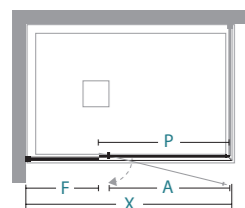

GA
Links

DR
Rechts

inclus

enthalten

disponible

verfügbar

installations

en angle eckig
EL-PBAF+EL-FB

informations

Y longueur de paroi de douche \ Länge der Duschwand

Lösungen

Informationen

	X	A	F	P					
98,5-99,5	49	39	50					1	37
108,5-109,5	49	49	50					1	41
118,5-119,5	59	49	60					1	44
128,5-129,5	59	59	60					2	47
138,5-139,5	69	59	70					2	50
148,5-149,5	69	69	70					2	53
158,5-159,5	69	79	70					2	55

Mesures standards

Standardmaße

Code GA Code Links	Code DR Code Rechts	réglage Verstellbereich	Finitions profilés Fertigung der Profile	30	16	29	28	31
03P330100	03P320100	98,5-99,5	origin abitat vogue					
03P330110	03P320110	108,5-109,5	origin abitat vogue					
03P330120	03P320120	118,5-119,5	origin abitat vogue					
03P330130	03P320130	128,5-129,5	origin abitat vogue					
03P330140	03P320140	138,5-139,5	origin abitat vogue					
03P330150	03P320150	148,5-149,5	origin abitat vogue					
03P330160	03P320160	158,5-159,5	origin abitat vogue					