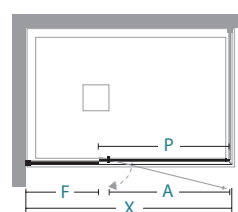

informazioni

Y lunghezza parete doccia\ shower wall length

installations

informations

X	A	F	P							
98,5-99,5	49	39	60						1	37
108,5-109,5	49	49	60						1	41
118,5-119,5	59	49	70						1	44
128,5-129,5	59	59	70						2	47
138,5-139,5	69	59	80						2	50
148,5-149,5	69	69	80						2	53
158,5-159,5	69	79	80						2	55

attenzione

Il prezzo della L speciale va trovato nella tabella Misure speciali L in base alla L della parete doccia

Special price for L is to be found in Special sizes L as per L needed size

Misure speciali Special size

L min	90 cm
L max	160 cm

supplementi

Profilo di compensazione 1 cm
Extension profile 1 cm

€

05 acrilico satin
11 flack

origin
59 Nero / 60 Bianco

warning

supplements

Sigillante SPARTAN®
Sealant SPARTAN®

€

12 reflex

abitat
27 Tcrom® / 21 Tinox® / 22 Tbronz®

16 satinato

24 nigol

25 flute

26 wave

27 aion

28 fumè brown

29 fumè

30 trasparente

31 extrachiaro

32 cincià

34 stampato C

31

32

33

34

Approfondimenti Insights

Indice Index	3
Legenda simboli Icons legend	11
Profili - Vetri Profiles - Glasses	21
Ricambi Spare parts	406
Profili speciali Special profiles	434
Schede rilievo misure Measurement form	444